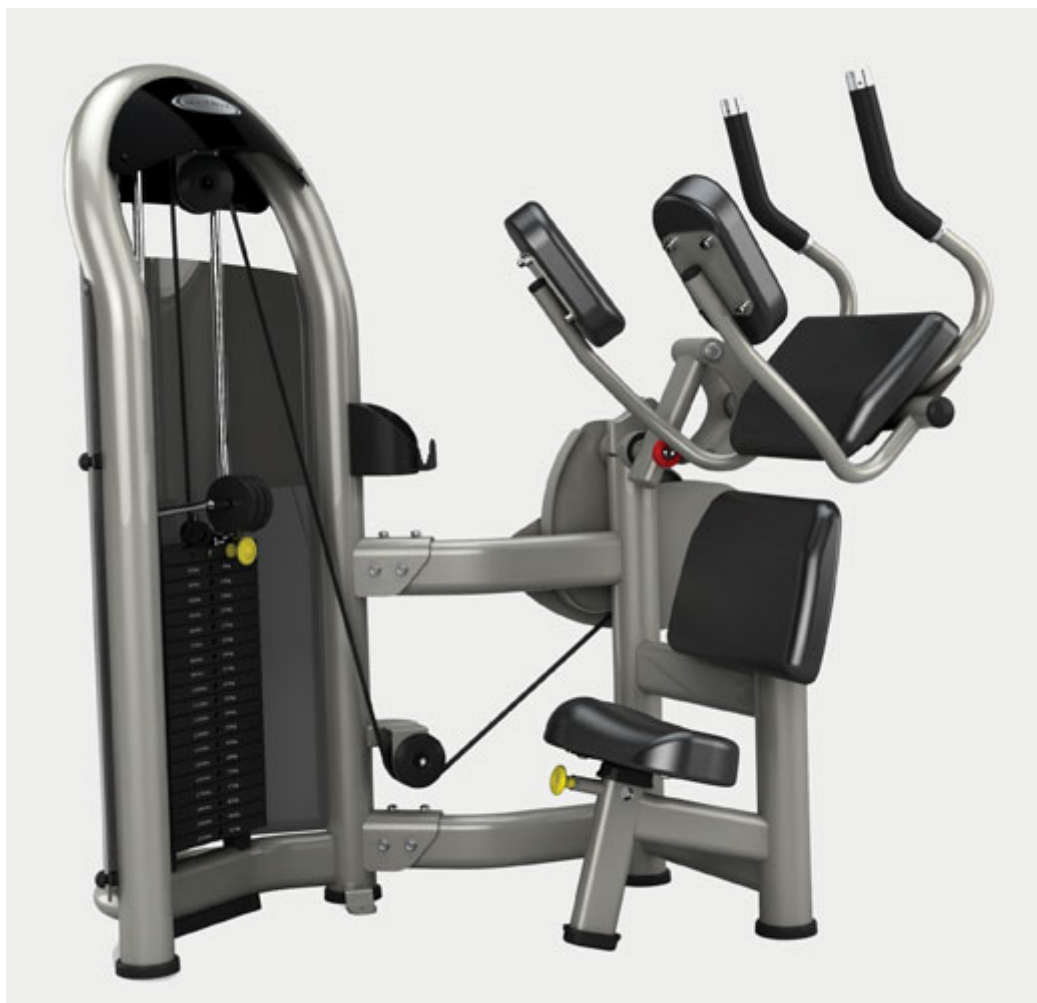

G3 S33 это:

- независимые рычаги тяги
- расходящаяся траектория движений
- сиденье с наклоном

Обращаем Ваше внимание, что профессиональные силовые тренажеры Matrix выпускаются и поставляются под заказ. Это позволяет Вам оптимально вписать их даже в самый изысканный интерьер спортивного клуба. Возможны различные варианты цветовых решений.

Назначение	профессиональное
Тип	грузоблочный
Упражнения	мышцы спины и рук
Рама	особопрочная с двухслойной покраской и лакировкой
Рычаги	независимые расходящиеся

Тросы	стальной витой
Направляющие	хромированные
Размер тренажера в рабочем состоянии (Д*Ш*В)	145*86*216 см.
Вес стека	91 кг.
Вес нетто	227 кг.
Макс. вес пользователя	136 кг.
Гарантия	5 лет
Производитель	Johnson Health Tech, США
Страна изготовления	КНР

MATRIX G3 S51 Пресс-машина

Профессиональная пресс-машина на принципе двухосного механизма движения. Регулировка сидения по высоте. Защита весового стека акриловым щитом.

Обращаем Ваше внимание, что профессиональные силовые тренажеры Matrix выпускаются и поставляются под заказ. Это позволяет Вам оптимально вписать их даже в самый изысканный интерьер спортивного клуба. Возможны различные варианты цветовых решений.

Назначение	профессиональное
Тип	грузоблочный
Упражнения	мышцы пресса
Рама	особопрочная с двухслойной покраской и лакировкой
Тросы	усиленный кевларовый ремень (24 мм.)
Направляющие	хромированные
Регулировка положения сидения	по вертикали
Размер тренажера в рабочем состоянии (Д*Ш*В)	140*111*150 см.
Вес стека	91 кг.
Вес нетто	184 кг.
Макс. вес пользователя	136 кг.
Гарантия	5 лет