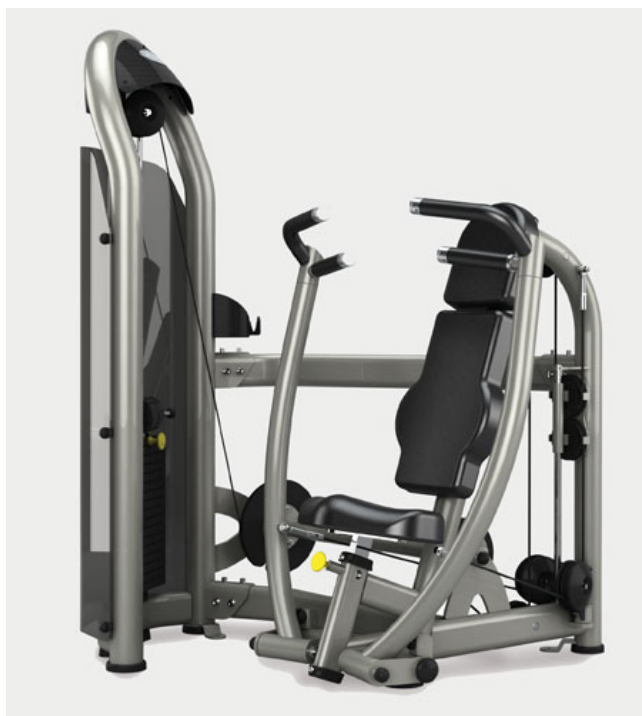

Ижевск (3412)26-03-58
Иркутск (395)279-98-46
Казань (843)206-01-48
Калининград (4012)72-03-81
Калуга (4842)92-23-67
Кемерово (3842)65-04-62
Киров (8332)68-02-04
Краснодар (861)203-40-90
Красноярск (391)204-63-61
Курск (4712)77-13-04
Липецк (4742)52-20-81
Киргизия (996)312-96-26-47

Магнитогорск (3519)55-03-13
Москва (495)268-04-70
Мурманск (8152)59-64-93
Набережные Челны (8552)20-53-41
Нижний Новгород (831)429-08-12
Новокузнецк (3843)20-46-81
Новосибирск (383)227-86-73
Омск (3812)21-46-40
Орел (4862)44-53-42
Оренбург (3532)37-68-04
Пенза (8412)22-31-16
Казахстан (772)734-952-31

Пермь (342)205-81-47
Ростов-на-Дону (863)308-18-15
Рязань (4912)46-61-64
Самара (846)206-03-16
Санкт-Петербург (812)309-46-40
Саратов (845)249-38-78
Севастополь (8692)22-31-93
Симферополь (3652)67-13-56
Смоленск (4812)29-41-54
Сочи (862)225-72-31
Ставрополь (8652)20-65-13
Таджикистан (992)427-82-92-69

Сургут (3462)77-98-35
Тверь (4822)63-31-35
Томск (3822)98-41-53
Тула (4872)74-02-29
Тюмень (3452)66-21-18
Ульяновск (8422)24-23-59
Уфа (347)229-48-12
Хабаровск (4212)92-98-04
Челябинск (351)202-03-61
Череповец (8202)49-02-64
Ярославль (4852)69-52-93

<https://matrix.nt-rt.ru> || mxb@nt-rt.ru

MATRIX G3 S13 Независимый жим от груди

Независимый жим от груди G3 S13 относится к новейшей серии тренажеров Matrix под общим названием Line Extension (LinEx). В основе лежит популярная сейчас технология независимых рычагов с использованием конвергентного угла с дальнейшим схождением траектории в одну точку для одних тренажеров или расхождением для других. В общем же серия отличается продуманной биомеханикой, мощным и в то же время «мягким» (SoftLine) суперсовременным дизайном, прекрасно сочетающимся с кардиолинией Matrix, а также высочайшим качеством выполнения деталей и узлов.

G3 S13 это:

независимые рычаги тяги
расходящаяся траектория движений
ось вращения ниже пользователя
две стартовые позиции

Обращаем Ваше внимание, что профессиональные силовые тренажеры Matrix выпускаются и поставляются под заказ. Это позволяет Вам оптимально вписать их даже в самый изысканный интерьер спортивного клуба. Возможны различные варианты цветовых решений.

Назначение	профессиональное
Тип	грузоблочный
Упражнения	мышцы груди, плеч и рук
Рычаги	независимые сходящиеся