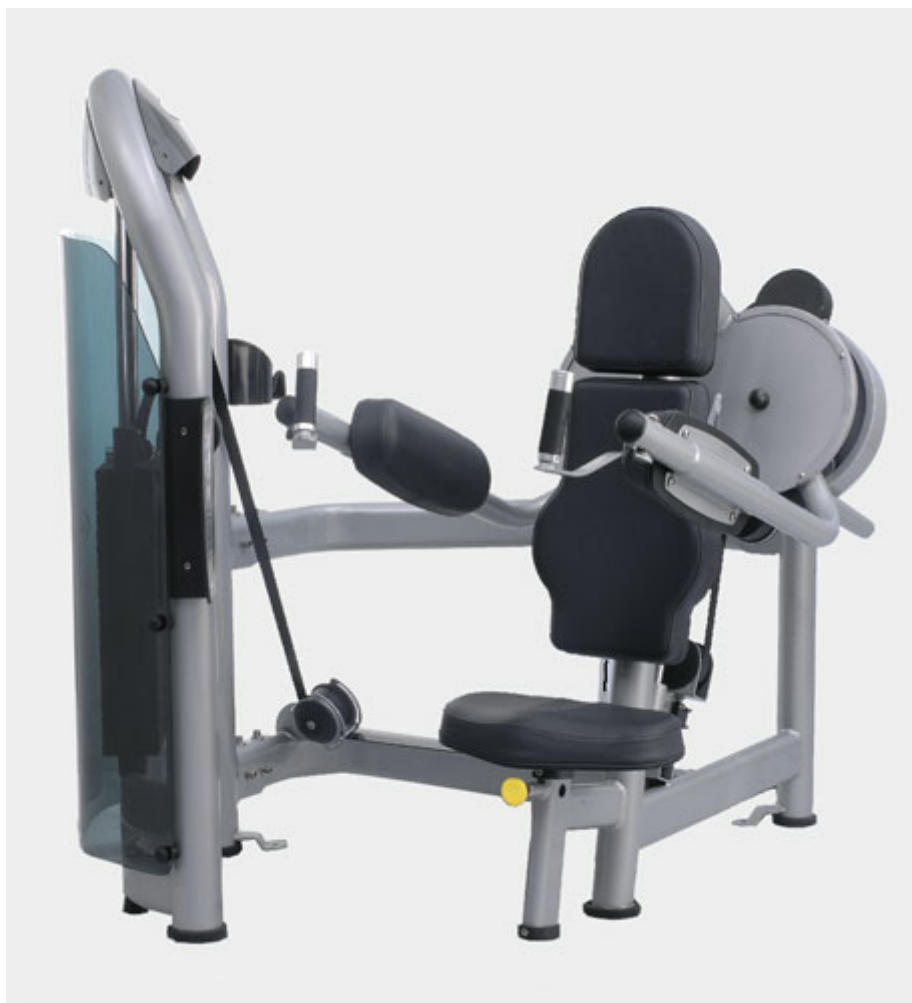

<https://matrix.nt-rt.ru> || mxb@nt-rt.ru

MATRIX G3 S60 Гравитрон

Профессиональный силовой тренажер - блочная нагрузка для подтягиваний и отжиманий. Эргономичные ручки для подтягиваний позволяют выбрать оптимальный хват. Настраиваемая ширина брусьев. Ступени для быстрого доступа. Защита весового стека акриловым щитом.

Назначение	профессиональное
Тип	грузоблочный
Упражнения	мышцы трицепса, спины и плеч
Рама	особопрочная с двухслойной покраской и лакировкой
Тросы	усиленный уретановый ремень
Рукоятки	мультипозиционные
Нагрузка	весовые плиты (блочная)
Размер тренажера в рабочем состоянии (Д*Ш*В)	117*124*229 см.
Вес стека	91 кг.
Вес нетто	209 кг.
Макс. вес пользователя	136 кг.
Гарантия	5 лет
Производитель	Johnson Health Tech, США
Страна изготовления	КНР

MATRIX G3 S21 Дельта-машина

Профессиональный силовой тренажер - дельта сидя. Независимая работа каждого поручня. Регулировка стартового положения. Регулировка высоты сиденья. Биомеханически верная траектория движения. Боковая поддержка предплечий.

Назначение	профессиональное
Тип	грузоблочный
Упражнения	дельтовидные мышцы
Рама	особопрочная с двухслойной покраской и лакировкой
Рычаги	независимые
Тросы	усиленный уретановый ремень
Направляющие	хромированные
Рукоятки	подвижные
Нагрузка	весовые плиты (блочная)
Регулировка положения сиденья	по вертикали
Складывание	нет