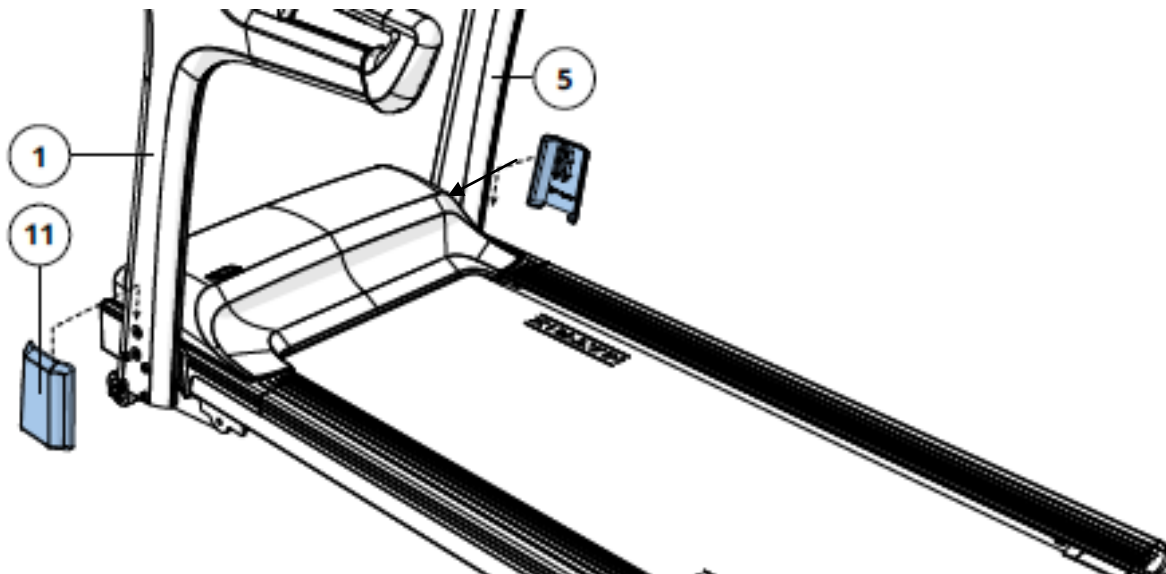

ШАГ 4

- А. Вставьте 4 залушки поручня (10) в поручень (9).
- В. Оденьте кожухи стойки консоли (11) поверх болтов в нижней части стоек консоли (1 и 5).