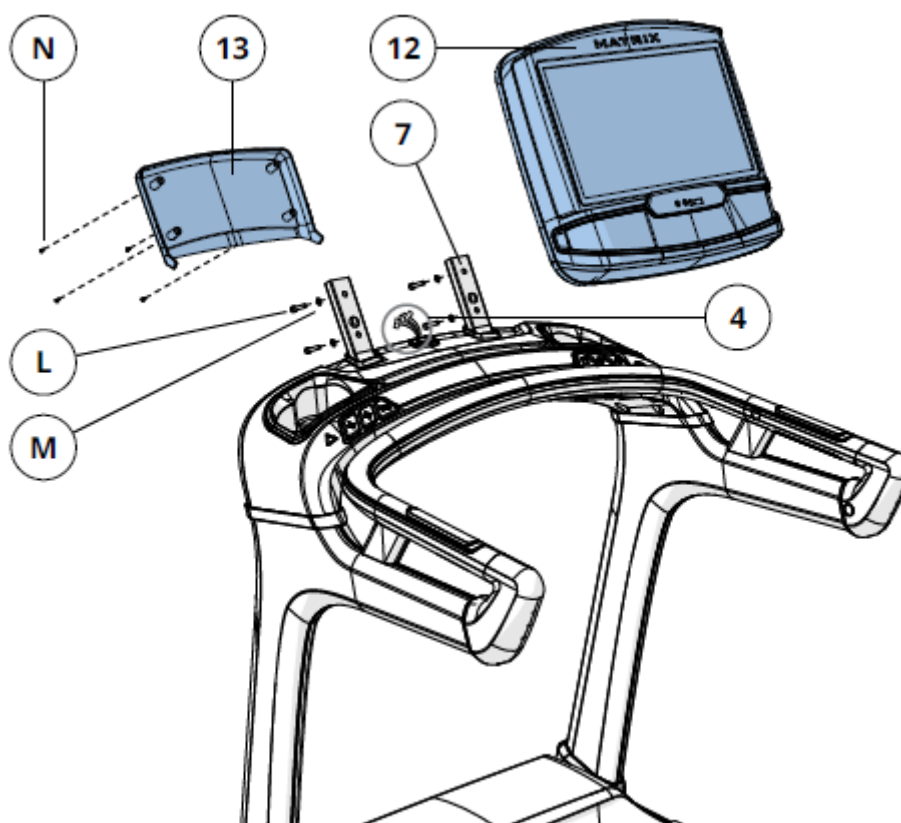

ШАГ 5

- A. Откройте сборочный комплект для STEP 5.
  - B. Подключите консольный кабель (4) к консоли (12) и тщательно подвернуть избыток кабеля в основание консоли (7).
  - C. Прикрепите консоль (12) к основанию консоли (7) используя 4 болта (L) и 4 шайбы (M).
  - D. Прикрепите заднюю крышку консоли (13) к консоли (12), используя 4 винта (N).
2. Примечание: Будьте осторожны, чтобы не зажать провода во время крепления консоли.

Сборочный комплект для STEP 5		
L	Болт	4 шт.
M	Шайба	4 шт.
N	Винт	4 шт.