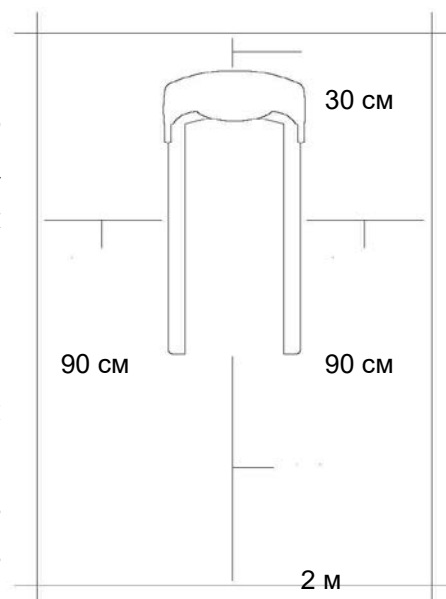

Хранение тренажера:

Тренажер рекомендуется хранить и использовать только в сухих отапливаемых помещениях со следующими значениями:

1. температура + 10 - + 35 С;
2. влажность: 50 -75%;
3. Если Ваш тренажер хранился при низкой температуре или в условиях высокой влажности (имеет следы конденсации влаги), необходимо перед эксплуатацией выдержать его в нормальных условиях не менее 2 – 4 часов и только после этого можно приступить к эксплуатации.

Настройка оборудования

ВЫБОР МЕСТА ДЛЯ ТРЕНАЖЕРА

Место, где установлен тренажер, должно быть хорошо освещенным и проветриваемым. Установите тренажер на твердой, ровной поверхности, так, чтобы расстояние от стены или других предметов было достаточным (свободное пространство должно быть не менее 60 см по бокам, не менее 30 см перед оборудованием, не менее 60 см позади него).

Свободное пространство сзади тренажера обеспечит вам комфортный подход к тренажеру и спуск с него

Если вы ставите тренажер на ковер, необходимо подложить под него коврик из твердого пластика, чтобы предохранить ковер и оборудование от возможных повреждений.

Не размещайте тренажёр в помещениях с высокой влажностью, например, рядом с парной, сауной или закрытым бассейном. Водяные пары или хлор могут отрицательно повлиять на электронные и другие компоненты тренажера. Рекомендуется устанавливать тренажер в комфортном помещении.