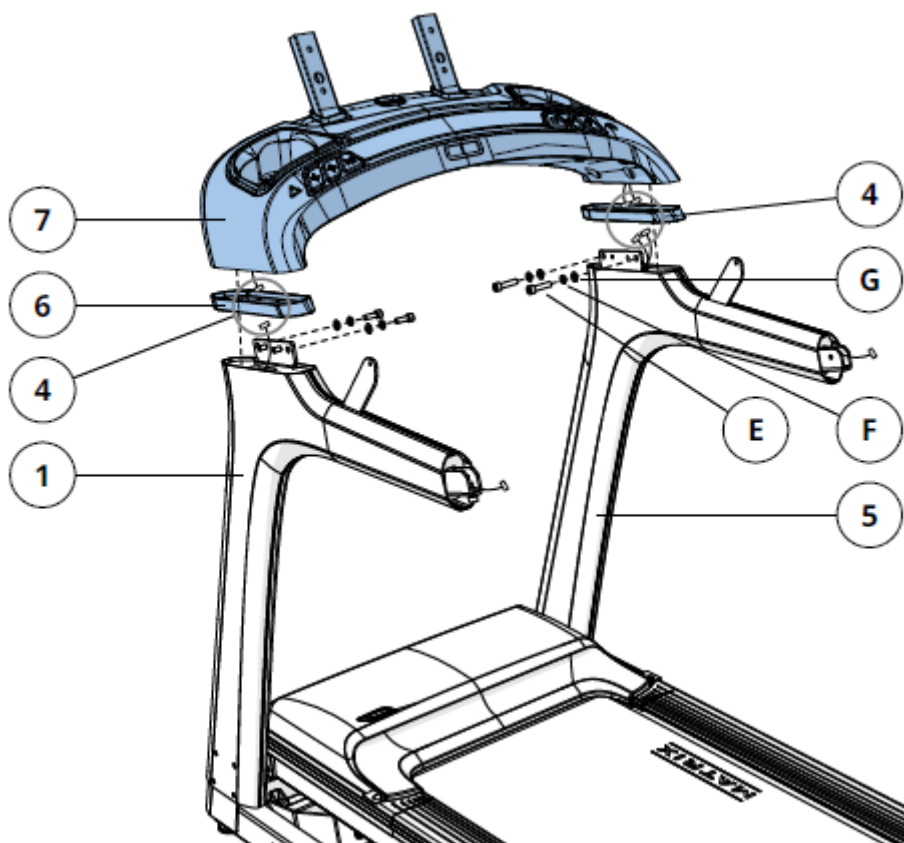

ШАГ 1

- A. Откройте сборочный комплект для STEP 1.
- B. Присоедините левую стойку консоли (1) к основной раме (2), используя 4 болта (A), 4 пружинные шайбы (B) и 4 шайбы (C) со стороны. Момент затяжки 20 Нм / 15 фунт-фут.
- C. Прикрепите провод протяжки (3) и консольный кабель (4) и протяните кабель через правую стойку консоли (5). После того, как протяните провод через стойку консоли, в верхней части стойки консоли кабель необходимо зафиксировать. Отделите и выбросьте провод для протяжки.

Примечание: Будьте осторожны, чтобы не зажать провода во время затяжки правой стойки консоли.

Сборочный комплект для STEP 1		
A	Болт	8 шт.
B	Пружинная шайба	8 шт.
C	Шайба	8 шт.

ШАГ 2

- A. Откройте сборочный комплект для STEP 2.
- B. Поместите вставку стойки консоли (6) на вершинах стоек консоли (1 и 5).
- C. Подключите консольный кабель (4), и заправьте излишки кабеля внутрь стойки консоли (1 и 5) и установите основание консоли (7) на стойки консоли.
- D. Прикрепите основание консоли (7) к стойкам консоли (1 и 5), используя 4 болта (E), 4 пружинные шайбы (F) и 4 шайбы (G). Момент затяжки 20 Нм / 15 фунт-фут.

Примечание: Будьте осторожны, чтобы не зажать провода во время крепления основания консоли.

Сборочный комплект для STEP 2		
E	Болт	4 шт.
F	Пружинная шайба	4 шт.
G	Шайба	4 шт.

ШАГ 3

- A. Откройте сборочный комплект для STEP 3.
- B. Поместите вставки поручней (8) на вершине стоек консоли (1 и 5).
- C. Подключите консольный кабель (4) и подвернуть кабели внутрь стоек консоли (1 и 5).
- D. Закрепите поручень (9) к стойкам консоли (1 и 5) с использованием 2 болтов (H) и 4 болтов (I).
Момент затяжки 15 Нм / 11 фунт-фут.
- E. Затянуть все болты из шагов 1-3.