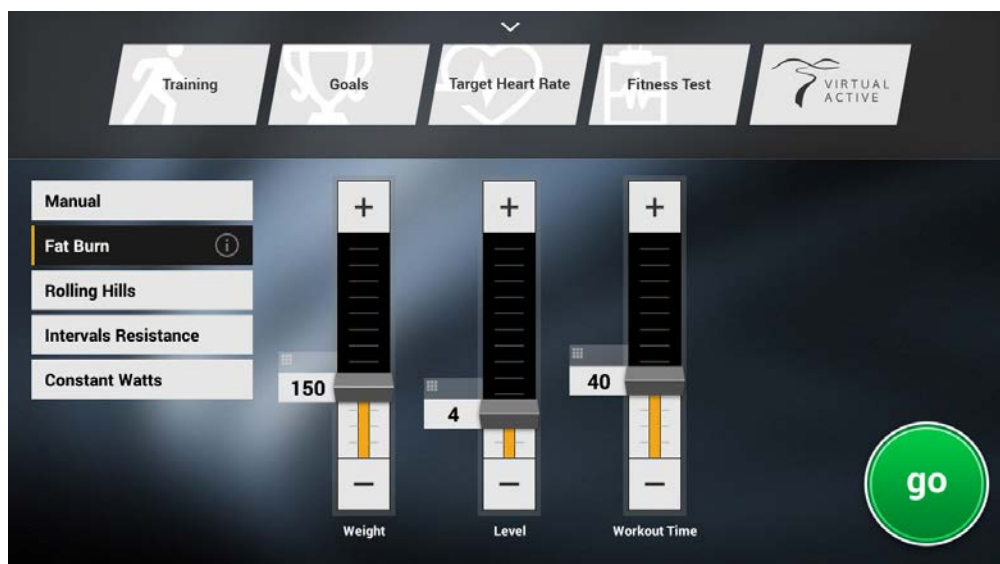

Начальный экран

Экран выбора программ

- Нажмите **GO (Старт)** для быстрого начала тренировки
- Или выберите одну из предустановленных программ.

Экран настройки тренировки

- 1) После того как выберете одну из предустановленных программ, нужно будет настроить ее параметры.
- 2) Используйте **Ползунки** для настройки параметров программы.
- 3) Нажмите **GO (Старт)** для начала тренировки.

Экран выбора программы

Экран настройки тренировки

«Домашний» экран

Приложения и развлечения

	<p>ПРОСТОЙ На дисплее выводится только информация о тренировке.</p>
	<p>ТРАССА Показана трасса 400 м (1/4 мили). Эта функция позволяет отслеживать скорость при прохождении кругов.</p>