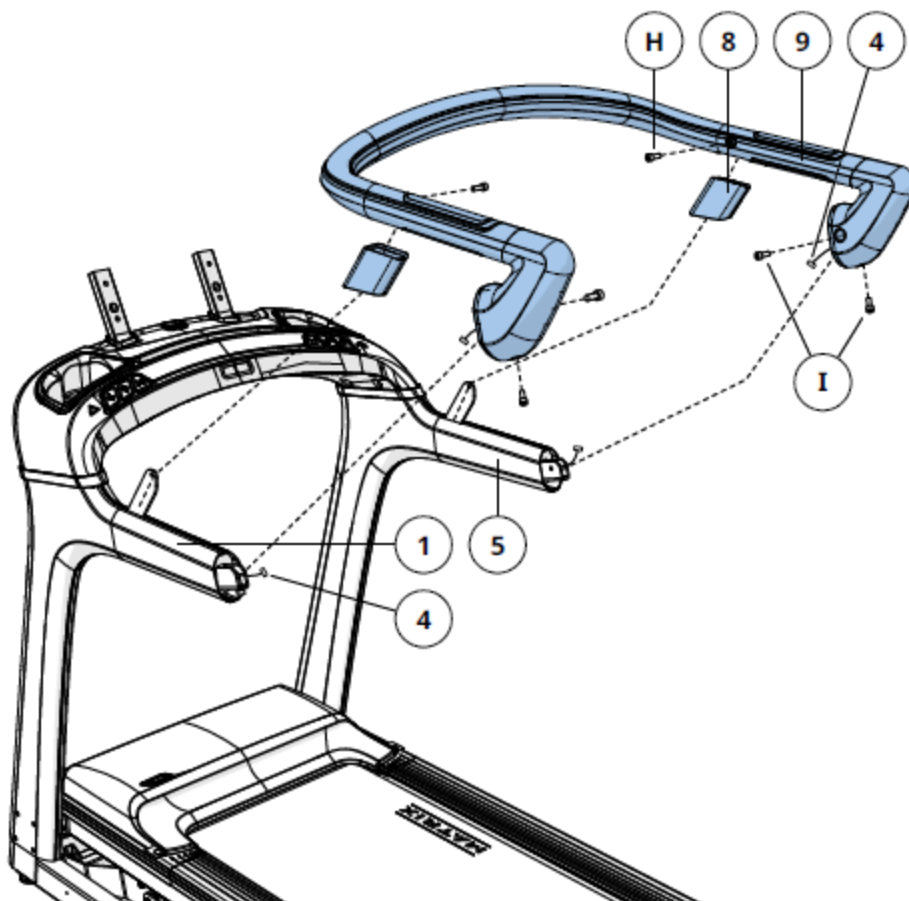

ШАГ 3

- A. Откройте сборочный комплект для STEP 3.
- B. Поместите вставки поручней (8) на вершине стоек консоли (1 и 5).
- C. Подключите консольный кабель (4) и подвернуть кабели внутрь стоек консоли (1 и 5).
- D. Закрепите поручень (9) к стойкам консоли (1 и 5) с использованием 2 болтов (H) и 4 болтов (I).
  Момент затяжки 15 Нм / 11 фунт-фут.
- E. Затянуть все болты из шагов 1-3.

Примечание: Будьте осторожны, чтобы не зажать провода во время крепления поручней.

Сборочный комплект для STEP 3		
H	Болт	2 шт.
I	Болт	4 шт.