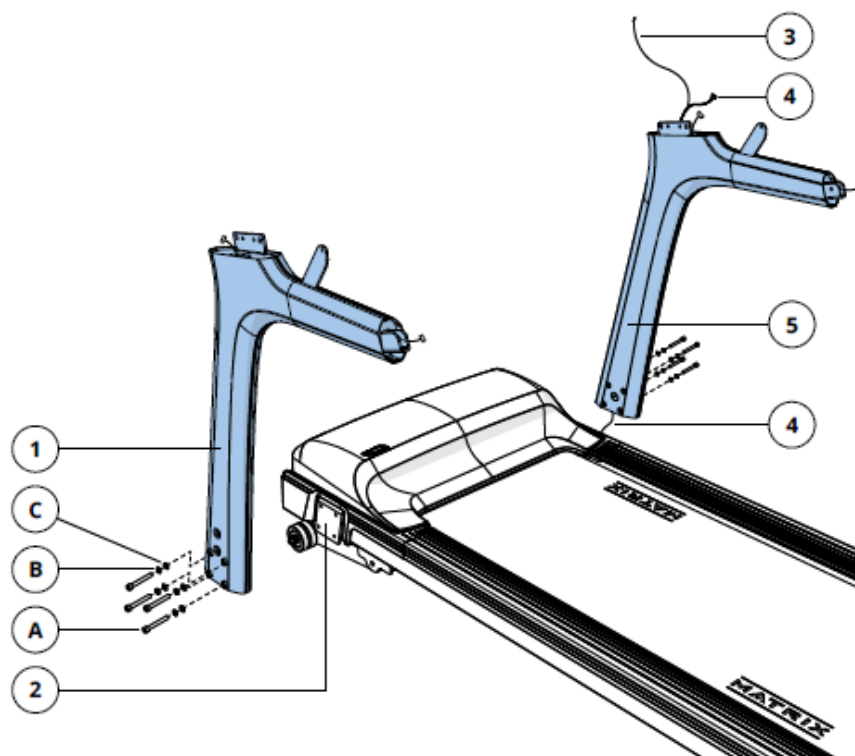

Сборка оборудования

ВНИМАНИЕ

Прежде чем начать сборку тренажера, внимательно ознакомьтесь с инструкциями, незатянутые детали, а также неправильно закрепленные части тренажера могут привести к появлению шума, а также поломки оборудования.

ШАГ 1

- A. Откройте сборочный комплект для STEP 1.
- B. Присоедините левую стойку консоли (1) к основной раме (2), используя 4 болта (A), 4 пружинные шайбы (B) и 4 шайбы (C) со стороны. Момент затяжки 20 Нм / 15 фунт-фут.
- C. Прикрепите провод протяжки (3) и консольный кабель (4) и протяните кабель через правую стойку консоли (5). После того, как протяните провод через стойку консоли, в верхней части стойки консоли кабель необходимо зафиксировать. Отделите и выбросьте провод для протяжки.

Примечание: Будьте осторожны, чтобы не зажать провода во время затяжки правой стойки консоли.

Сборочный комплект для STEP 1		
A	Болт	8 шт.
B	Пружинная шайба	8 шт.
C	Шайба	8 шт.