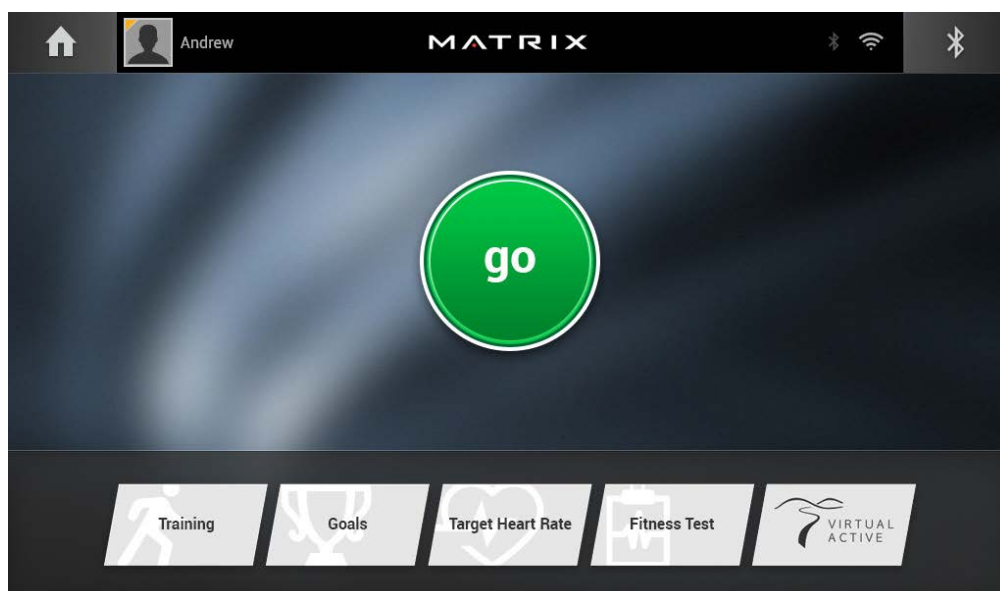

Начальный экран

Экран выбора программ

- Нажмите **GO (Старт)** для быстрого начала тренировки
- Или выберите одну из предустановленных программ.

Экран настройки тренировки

- 1) После того как выберете одну из предустановленных программ, нужно будет настроить ее параметры.
- 2) Используйте **Ползунки** для настройки параметров программы.
- 3) Нажмите **GO (Старт)** для начала тренировки.

Экран выбора программы

Экран настройки тренировки

«Домашний» экран

Приложения и развлечения

	<p>ПРОСТОЙ На дисплее выводится только информация о тренировке.</p>
	<p>ТРАССА Показана трасса 400 м (1/4 мили). Эта функция позволяет отслеживать скорость при прохождении кругов.</p>

	ЦЕЛЕВОЙ СЕРДЕЧНЫЙ РИТМ Отслеживает ваш пульс во время тренировки..
	СМЕНА ТРЕНИРОВКИ Для выбора другой тренировки.
	ПОГОДА Просмотр погоды.
	YOUTUBE Просмотр видео с YouTube, во время тренировки.
	FACEBOOK Просмотр вашей странички Facebook, во время тренировки.
	TWITTER Доступ к вашему Twitter, во время тренировки.
	HULU PLUS Просмотр видео Hulu Plus, во время тренировки.
	MYFITNESS PAL Сбрасывайте вес вместе с MyFitnessPal.