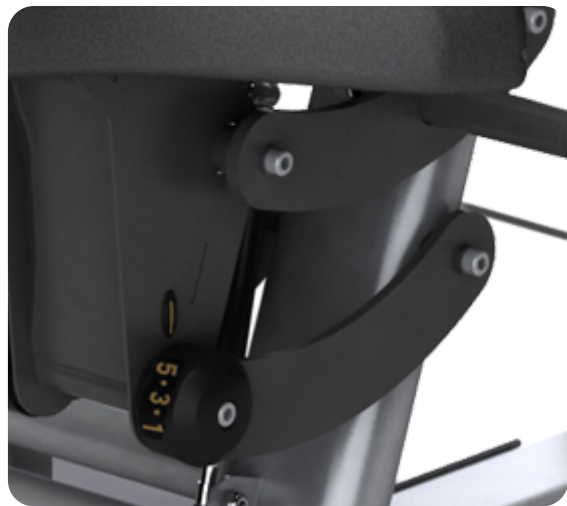

Назначение	профессиональное
Тип	грузоблочный
Упражнения	мышцы задней поверхности бедра
Рама	особопрочная с двухслойной покраской и лакировкой
Рычаги	классические с регулировкой стартового положения
Тросы	стальные армированные с внутренней смазкой
Направляющие	хромированные
Рукоятки	Action Specific™ Grips повышенной комфортности
Нагрузка	весовые плиты 4.5 и 6.8 кг. (микрорегулировка +2.3 кг.)
Сидение	эргономичное
Регулировка положения сидения	есть
Электроника	двухэкранный LCD дисплей активности пользователя
Размер тренажера в рабочем состоянии (Д*Ш*В)	180*112*168 см.
Вес стека	91 кг.
Вес нетто	258 кг.
Макс. вес пользователя	136 кг.
Гарантия	5 лет
Производитель	Johnson Health Tech, США
Страна изготовления	КНР

Весовые плиты 4.5 кг. с микрорегулировкой 1.10 кг./2.25 кг./3.4 кг. (только для Versa PLUS)

Регулировка сидения с газовой системой возврата "Air Shock" (только для Versa PLUS)

Удобная эргономичная рукоятка для регулировки сидения (только для Versa PLUS)