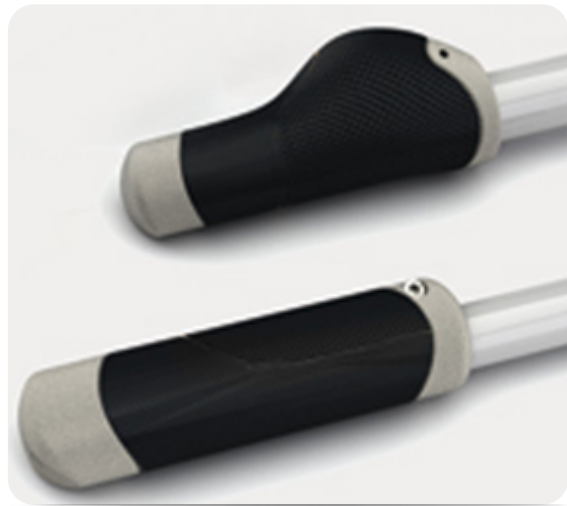

Долговечные антискользящие рукоятки Action Specific™ Grips повышенной комфортности (только для Versa PLUS)