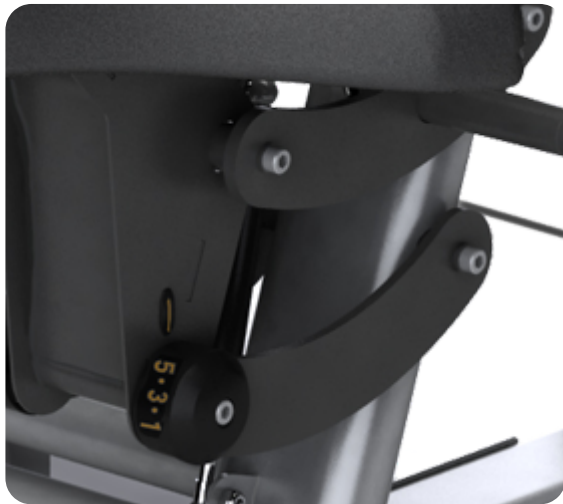

Независимые расходящиеся/сходящиеся рычаги

Яркие элементы регулировок для начинающих пользователей и слабовидящих

Карта правильного выполнения упражнений

Весовые плиты 4.5 кг. с микрорегулировкой 1.10 кг./2.25 кг./3.4 кг. (только для Versa PLUS)

Регулировка сидения с газовой системой возврата "Air Shock" (только для Versa PLUS)

Удобная эргономичная рукоятка для регулировки сидения (только для Versa PLUS)

LCD дисплей, отображающий количество повторений, время работы и время отдыха (только для Versa PLUS)