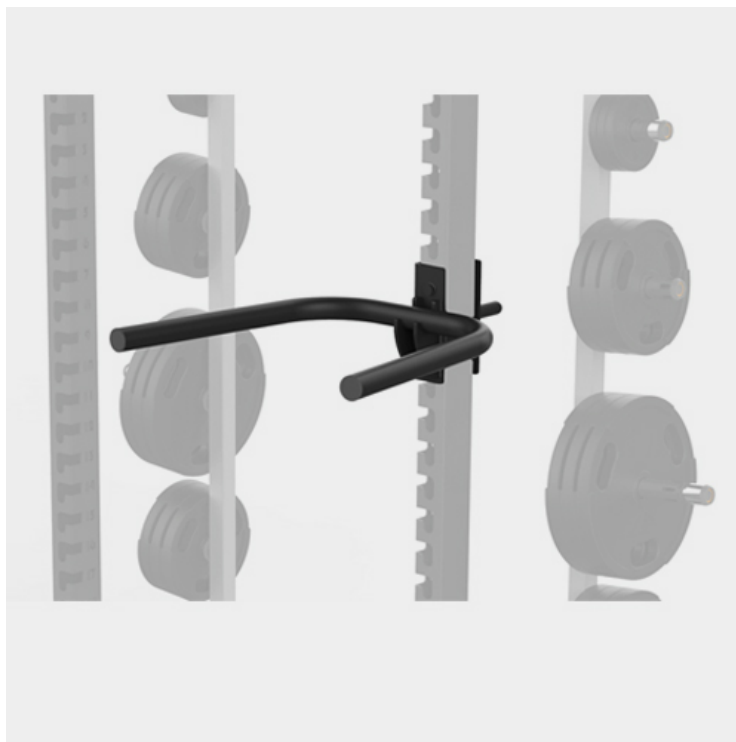

<https://matrix.nt-rt.ru> || mxb@nt-rt.ru

MATRIX MAGNUM OPT3R Брусья для силовой рамы MEGA Power Rack

MATRIX MAGNUM OPT3R - присоединяемые брусья для отжиманий для следующих артикулов силовых рам: MG-MR47, MG-MR694, MG-A47, MG-A694, MG-A47691. Изготовлены из высокопрочной стали, имеющей противоскользящие насечки на рукоятках.