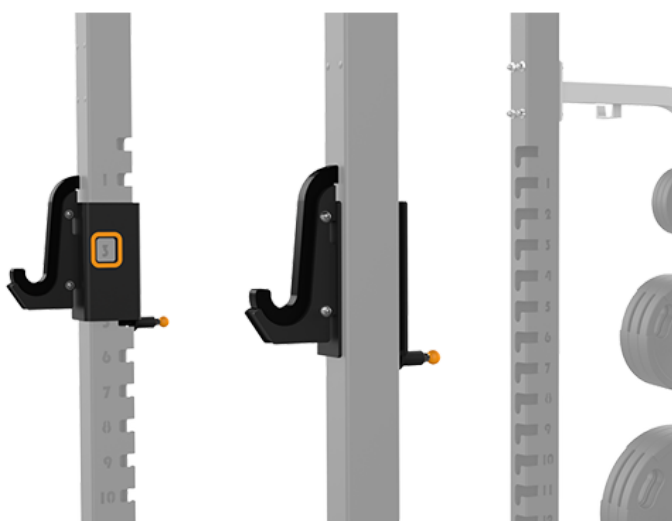

Ижевск (3412)26-03-58
Иркутск (395)279-98-46
Казань (843)206-01-48
Калининград (4012)72-03-81
Калуга (4842)92-23-67
Кемерово (3842)65-04-62
Киров (8332)68-02-04
Краснодар (861)203-40-90
Красноярск (391)204-63-61
Курск (4712)77-13-04
Липецк (4742)52-20-81
Киргизия (996)312-96-26-47

Магнитогорск (3519)55-03-13
Москва (495)268-04-70
Мурманск (8152)59-64-93
Набережные Челны (8552)20-53-41
Нижний Новгород (831)429-08-12
Новокузнецк (3843)20-46-81
Новосибирск (383)227-86-73
Омск (3812)21-46-40
Орел (4862)44-53-42
Оренбург (3532)37-68-04
Пенза (8412)22-31-16
Казахстан (772)734-952-31

Пермь (342)205-81-47
Ростов-на-Дону (863)308-18-15
Рязань (4912)46-61-64
Самара (846)206-03-16
Санкт-Петербург (812)309-46-40
Саратов (845)249-38-78
Севастополь (8692)22-31-93
Симферополь (3652)67-13-56
Смоленск (4812)29-41-54
Сочи (862)225-72-31
Ставрополь (8652)20-65-13
Таджикистан (992)427-82-92-69

Сургут (3462)77-98-35
Тверь (4822)63-31-35
Томск (3822)98-41-53
Тула (4872)74-02-29
Тюмень (3452)66-21-18
Ульяновск (8422)24-23-59
Уфа (347)229-48-12
Хабаровск (4212)92-98-04
Челябинск (351)202-03-61
Череповец (8202)49-02-64
Ярославль (4852)69-52-93

<https://matrix.nt-rt.ru> || mxb@nt-rt.ru

MATRIX MAGNUM OPT1R Крюки для олимпийского грифа для силовой рамы

MATRIX MAGNUM OPT1R - крюки-подставки для олимпийского грифа для следующих артикулов силовых рам: MG-MR47, MG-MR694, MG-A47, MG-A694, MG-A47691. Изготовлены из высокопрочного полиэтилена, что предотвращает появление сколов и царапин на грифе.

Назначение	профессиональное
Тип	аксессуар для силовой рамы
Упражнения	различные группы мышц
Нагрузка	штанга
Размер тренажера в рабочем состоянии (Д*Ш*В)	36*13*25 см.
Вес нетто	14 кг.