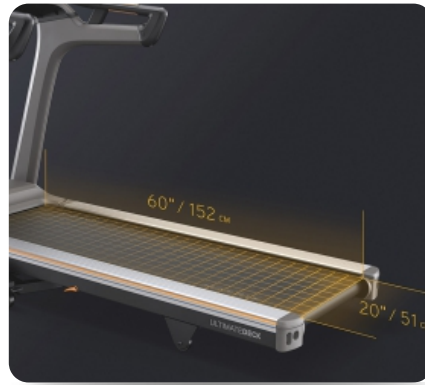

Беговое полотно размером 152x51 см. идеально подойдет как для продолжительных тренировок и марафонских дистанций, так и интервальных тренировок и взрывных спринтов