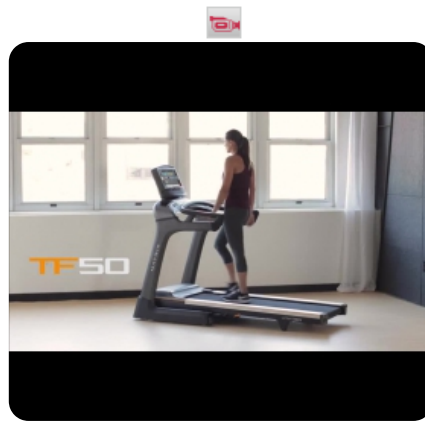

Архангельск (8182)63-90-72
Астана (7172)727-132
Астрахань (8512)99-46-04
Барнаул (3852)73-04-60
Белгород (4722)40-23-64
Брянск (4832)59-03-52
Владивосток (423)249-28-31
Волгоград (844)278-03-48
Вологда (8172)26-41-59
Воронеж (473)204-51-73
Екатеринбург (343)384-55-89
Иваново (4932)77-34-06

Ижевск (3412)26-03-58
Иркутск (395)279-98-46
Казань (843)206-01-48
Калининград (4012)72-03-81
Калуга (4842)92-23-67
Кемерово (3842)65-04-62
Киров (8332)68-02-04
Краснодар (861)203-40-90
Красноярск (391)204-63-61
Курск (4712)77-13-04
Липецк (4742)52-20-81
Киргизия (996)312-96-26-47

Магнитогорск (3519)55-03-13
Москва (495)268-04-70
Мурманск (8152)59-64-93
Набережные Челны (8552)20-53-41
Нижний Новгород (831)429-08-12
Новокузнецк (3843)20-46-81
Новосибирск (383)227-86-73
Омск (3812)21-46-40
Оренбург (3532)37-68-04
Пенза (8412)22-31-16
Казахстан (772)734-952-31

Пермь (342)205-81-47
Ростов-на-Дону (863)308-18-15
Рязань (4912)46-61-64
Самара (846)206-03-16
Санкт-Петербург (812)309-46-40
Саратов (845)249-38-78
Севастополь (8692)22-31-93
Симферополь (3652)67-13-56
Смоленск (4812)29-41-54
Сочи (862)225-72-31
Ставрополь (8652)20-65-13
Таджикистан (992)427-82-92-69

Сургут (3462)77-98-35
Тверь (4822)63-31-35
Томск (3822)98-41-53
Тула (4872)74-02-29
Тюмень (3452)66-21-18
Ульяновск (8422)24-23-59
Уфа (347)229-48-12
Хабаровск (4212)92-98-04
Челябинск (351)202-03-61
Череповец (8202)49-02-64
Ярославль (4852)69-52-93

<https://matrix.nt-rt.ru> || mxb@nt-rt.ru