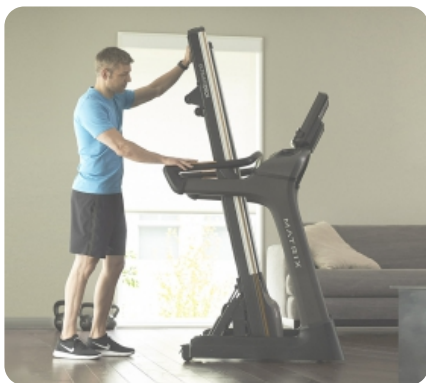

Легкоскладная рама. Конструкция рамы позволяет поднять дека практически на 90 градусов, а 4 встроенных ролика помогут вам переместить дорожку без дополнительных усилий

Все для комфортной тренировки: подстаканники для бутылок, клавиши управления soft-touch, сенсорные датчики и алюминиевые боковые поручни