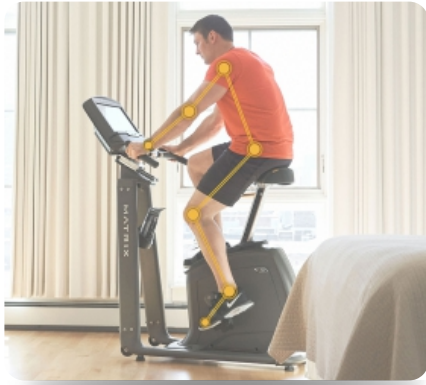

Сдвоенные стойки рамы обеспечат максимальную устойчивость тренажера

Сиденье Comfort Arc™ эргономически сконструировано таким образом, чтобы обеспечить максимальный комфорт, поддержку и баланс во время тренировок

Рычажок "поверни-потяни" позволит установить оптимальную высоту для правильной, естественной посадки

Вы можете присоединить рукоятки, сиденье и педали шоссейного велосипеда, чтобы максимально смоделировать реальную гонку