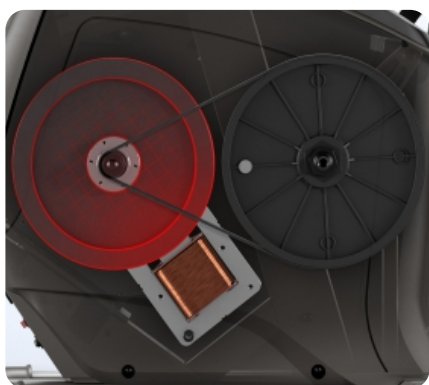

Консоль	10-дюймовый сенсорный HD-дисплей
Показания консоли	пройденное время, целевое время, оставшееся время, часы, мили/километры, об./мин., текущая скорость, темп, средний темп, пульс, пиковый пульс, калории, ккал/час, Ватты, метаболические единицы (METS), нагрузка, предыдущая нагрузка
Кол-во программ	10
Спецификации программ	ручной режим, холмы, интервальная, постоянные ватты, целевые (по времени, по дистанции, по калориям), пульсозависимая, Sprint 8, виртуальный ландшафт "Северо-восток Америки", виртуальный ландшафт "Североамериканские горы"
Статистика тренировок	да
Специальные программные возможности	облачный сервис мониторинга тренировок VIEWFIT, виртуальный ландшафт Passport™ Ready, встроенные мультимедийные приложения
Мультимедиа	динамики объемного звучания мощностью 3 Ватт
Интеграция	USB (обновление ПО, зарядка устройств, просмотр медиа-файлов с USB носителей и планшетов и телефонов на ОС Android и Windows), Wi-Fi, Bluetooth (прослушивание аудио с телефона, планшета, MP3 плеера), подключение беспроводных наушников
Интернет	Wi-Fi
Многоязычный интерфейс	да
Вентилятор	нет
Складывание	нет
Транспортировочные ролики	есть
Компенсаторы неровностей пола	есть
Размер в рабочем состоянии (Д*Ш*В)	183*64*136 см.
Размер в упаковке (Д*Ш*В)	169*57*78 см./49*48*19,50 см.
Вес нетто	78 кг.
Вес брутто	101 кг.
Макс. вес пользователя	159 кг. ростом от 150 см. до 193 см.
Питание	сеть 220 Вольт
Гарантия	2 года
Производитель	Johnson Health Tech, США
Страна изготовления	КНР

Технология индукционного тормоза Exact Force™. Постоянная, точная и плавная нагрузка, изменяемая нажатием клавиши на консоли. Отсутствие движущихся деталей в механизме регулировки нагрузки делает этот тренажер одновременно очень тихим и надежным