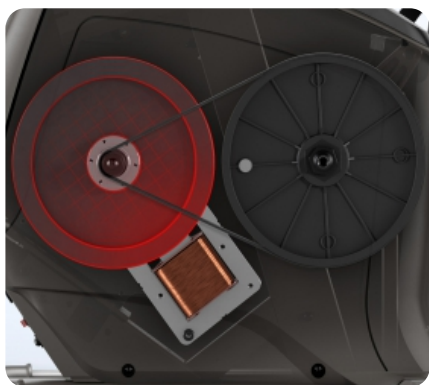

Консоль	16-дюймовый сенсорный HD-дисплей
Показания консоли	пройденное время, целевое время, оставшееся время, часы, мили/километры, об./мин., текущая скорость, темп, средний темп, пульс, пиковый пульс, калории, ккал/час, Ватты, метаболические единицы (METS), нагрузка, предыдущая нагрузка
Кол-во программ	11
Спецификации программ	ручной режим, холмы, интервальная, постоянные ватты, целевые (по времени, по дистанции, по калориям), пульсозависимая, Sprint 8, виртуальный ландшафт "Северо-восток Америки", виртуальный ландшафт "Североамериканские горы"
Статистика тренировок	да
Специальные программные возможности	облачный сервис мониторинга тренировок VIEWFIT, виртуальный ландшафт Passport™ Ready, встроенные мультимедийные приложения
Мультимедиа	динамики объемного звучания мощностью 5 Ватт
Интеграция	USB (обновление ПО, зарядка устройств, просмотр медиа-файлов с USB носителей и планшетов и телефонов на ОС Android и Windows), Wi-Fi, Bluetooth (прослушивание аудио с телефона, планшета, MP3 плеера), подключение беспроводных наушников
Интернет	да (веб-браузер)
Многоязычный интерфейс	да
Вентилятор	нет
Складывание	нет
Транспортировочные ролики	есть
Компенсаторы неровностей пола	есть
Размер в рабочем состоянии (Д*Ш*В)	183*64*136 см.
Вес нетто	78 кг.
Макс. вес пользователя	159 кг. ростом от 150 см. до 193 см.
Питание	сеть 220 Вольт
Гарантия	2 года
Производитель	Johnson Health Tech, США
Страна изготовления	КНР

Технология индукционного тормоза Exact Force™. Постоянная, точная и плавная нагрузка, изменяемая нажатием клавиши на консоли. Отсутствие движущихся деталей в механизме регулировки нагрузки делает этот тренажер одновременно очень тихим и надежным