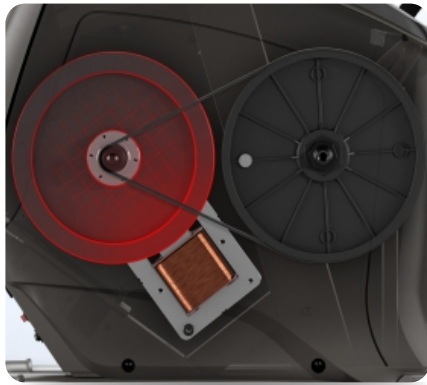

Регулировка положения руля	по высоте
Измерение пульса	сенсорные датчики, Polar приемник
Консоль	8,5-дюймовый (22 см.) LCD дисплей с голубой подсветкой
Показания консоли	пройденное время, оставшееся время, мили/километры, об./мин., Ватты, пульс, калории, метаболические единицы (METS), скорость, нагрузка
Кол-во программ	5
Спецификации программ	ручной режим, интервальная, постоянные Ватты, пульсозависимая, Sprint 8
Статистика тренировок	да
Специальные программные возможности	облачный сервис мониторинга тренировок VIEWFIT, Passport™ Ready
Мультимедиа	нет
Интеграция	USB (обновление ПО)
Интернет	нет
Многоязычный интерфейс	нет
Язык(и) интерфейса	английский
Вентилятор	нет
Складывание	нет
Транспортировочные ролики	есть
Компенсаторы неровностей пола	есть
Размер в рабочем состоянии (Д*Ш*В)	122*62*143 см.
Вес нетто	55 кг.
Макс. вес пользователя	159 кг.
Питание	сеть 220 Вольт
Гарантия	2 года
Производитель	Johnson Health Tech, США
Страна изготовления	КНР

Технология индукционного тормоза Exact Force™. Постоянная, точная и плавная нагрузка, изменяемая нажатием клавиши на консоли. Отсутствие движущихся деталей в механизме регулировки нагрузки делает этот тренажер одновременно очень тихим и надежным