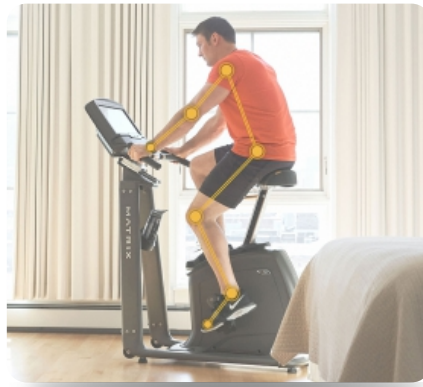

Сдвоенные стойки рамы обеспечат максимальную стабильность тренажера

Сиденье Comfort Arc™ эргономически сконструировано таким образом, чтобы обеспечить максимальный комфорт, поддержку и баланс во время тренировок

Ручяжки регулируются очень просто с помощью рычажка "вверх-вниз", а сиденье с помощью рычажка "поверни-потяни" для идеального положения во время длительных тренировок

Вы можете присоединить рукоятки, сиденье и педали шоссейного велосипеда, чтобы максимально смоделировать реальную гонку