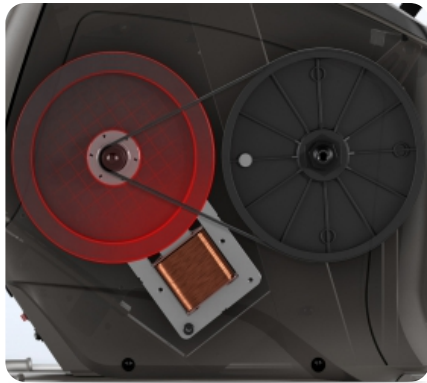

Консоль	8,5-дюймовый (22 см.) LCD дисплей с голубой подсветкой
Показания консоли	пройденное время, оставшееся время, мили/километры, об./мин., Ватты, пульс, калории, метаболические единицы (METS), скорость, нагрузка
Кол-во программ	5
Спецификации программ	ручной режим, интервальная, постоянные Ватты, пульсозависимая, Sprint 8
Статистика тренировок	да
Специальные программные возможности	облачный сервис мониторинга тренировок VIEWFIT, Passport™ Ready
Мультимедиа	нет
Интеграция	USB (обновление ПО)
Интернет	нет
Многоязычный интерфейс	нет
Язык(и) интерфейса	английский
Вентилятор	нет
Складывание	нет
Транспортировочные ролики	есть
Компенсаторы неровностей пола	есть
Размер в рабочем состоянии (Д*Ш*В)	183*64*136 см.
Вес нетто	78 кг.
Макс. вес пользователя	159 кг. ростом от 150 см. до 193 см.
Питание	сеть 220 Вольт
Гарантия	2 года
Производитель	Johnson Health Tech, США
Страна изготовления	КНР

Технология индукционного тормоза Exact Force™. Постоянная, точная и плавная нагрузка, изменяемая нажатием клавиши на консоли. Отсутствие движущихся деталей в механизме регулировки нагрузки делает этот тренажер одновременно очень тихим и надежным