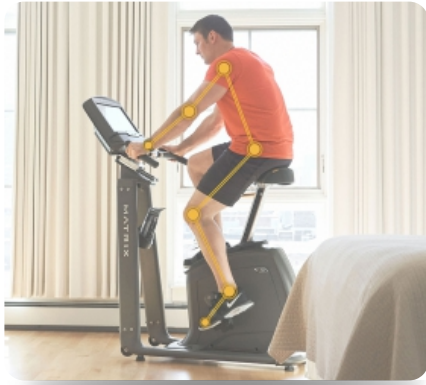

Сдвоенные стойки рамы обеспечат максимальную устойчивость тренажера

Сиденье Comfort Arc™ эргономично сконструировано таким образом, чтобы обеспечить максимальный комфорт, поддержку и баланс во время тренировок

Рычажок "поверни-потяни" позволит установить оптимальную высоту для правильной, естественной посадки

Вы можете присоединить рукоятки, сиденье и педали шоссейного велосипеда, чтобы максимально смоделировать реальную гонку