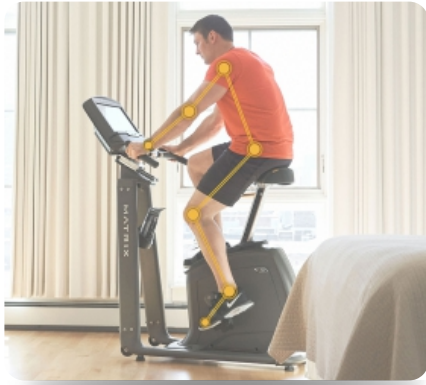

Технология индукционного тормоза Exact Force™. Постоянная, точная и плавная нагрузка, изменяемая нажатием клавиши на консоли. Отсутствие движущихся деталей в механизме регулировки нагрузки делает этот тренажер одновременно очень тихим и надежным

Сдвоенные стойки рамы обеспечат максимальную стабильность тренажера

Сиденье Comfort Arc™ эргономически сконструировано таким образом, чтобы обеспечить максимальный комфорт, поддержку и баланс во время тренировок

Рукоятки регулируются очень просто с помощью рычажка "вверх-вниз", а сиденье с помощью рычажка "поверни-потяни" для идеального положения во время длительных тренировок

Идеально выверенная посадка и биомеханика при длительном педалировании