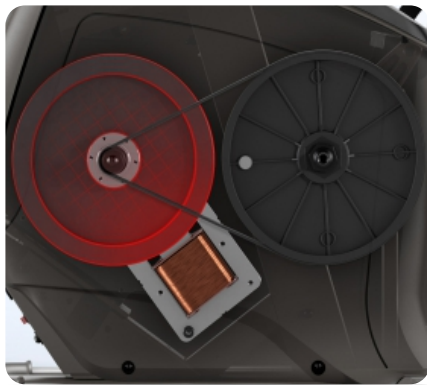

Регулировка положения руля	по высоте
Измерение пульса	сенсорные датчики, Polar приемник (ремень входит в комплектацию)
Консоль	10-дюймовый сенсорный HD-дисплей
Показания консоли	пройденное время, целевое время, оставшееся время, часы, мили/километры, об./мин., текущая скорость, темп, средний темп, пульс, пиковый пульс, калории, ккал/час, Ватты, метаболические единицы (METS), нагрузка, предыдущая нагрузка
Кол-во программ	10
Спецификации программ	ручной режим, интервальная, постоянные ватты, целевые (по времени, по дистанции, по калориям), пульсозависимая, Sprint 8, виртуальный ландшафт "Северо-восток Америки", виртуальный ландшафт "Североамериканские горы"
Статистика тренировок	да
Специальные программные возможности	облачный сервис мониторинга тренировок VIEWFIT, виртуальный ландшафт Passport™ Ready, встроенные мультимедийные приложения
Мультимедиа	динамики объемного звучания мощностью 3 Ватт
Интеграция	USB (обновление ПО, зарядка устройств, просмотр медиа-файлов с USB носителей и планшетов и телефонов на ОС Android и Windows), Wi-Fi, Bluetooth (прослушивание аудио с телефона, планшета, MP3 плеера), подключение беспроводных наушников
Интернет	wi-fi
Многоязычный интерфейс	да
Вентилятор	нет
Складывание	нет
Транспортировочные ролики	есть
Компенсаторы неровностей пола	есть
Размер в рабочем состоянии (Д*Ш*В)	122*62*143 см.
Размер в упаковке (Д*Ш*В)	107*51*78 см./49*48*19,5 см.
Вес нетто	55 кг.
Вес брутто	75 кг.
Макс. вес пользователя	159 кг.
Питание	сеть 220 Вольт
Гарантия	2 года
Производитель	Johnson Health Tech, США
Страна изготовления	КНР

Технология индукционного тормоза Exact Force™. Постоянная, точная и плавная нагрузка, изменяемая нажатием клавиши на консоли. Отсутствие движущихся деталей в механизме регулировки нагрузки делает этот тренажер одновременно очень тихим и надежным