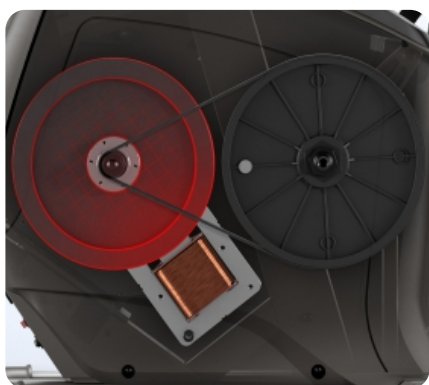

Регулировка положения руля	по высоте
Измерение пульса	сенсорные датчики, Polar приемник (ремень входит в комплектацию)
Консоль	16-дюймовый сенсорный HD-дисплей
Показания консоли	пройденное время, целевое время, оставшееся время, часы, мили/километры, об./мин., текущая скорость, темп, средний темп, пульс, пиковый пульс, калории, ккал/час, Ватты, метаболические единицы (METS), нагрузка, предыдущая нагрузка
Кол-во программ	11
Спецификации программ	ручной режим, холмы, интервальная, постоянные ватты, целевые (по времени, по дистанции, по калориям), пульсозависимая, Sprint 8, виртуальный ландшафт "Северо-восток Америки", виртуальный ландшафт "Североамериканские горы"
Статистика тренировок	да
Специальные программные возможности	облачный сервис мониторинга тренировок VIEWFIT, виртуальный ландшафт Passport™ Ready, встроенные мультимедийные приложения
Мультимедиа	динамики объемного звучания мощностью 5 Ватт
Интеграция	USB (обновление ПО, зарядка устройств, просмотр медиа-файлов с USB носителей и планшетов и телефонов на ОС Android и Windows), Wi-Fi, Bluetooth (прослушивание аудио с телефона, планшета, MP3 плеера), подключение беспроводных наушников
Интернет	да (веб-браузер)
Многоязычный интерфейс	да
Вентилятор	нет
Складывание	нет
Транспортировочные ролики	есть
Компенсаторы неровностей пола	есть
Размер в рабочем состоянии (Д*Ш*В)	122*62*143 см.
Вес нетто	55 кг.
Макс. вес пользователя	159 кг.
Питание	сеть 220 Вольт
Гарантия	2 года
Производитель	Johnson Health Tech, США
Страна изготовления	КНР

Технология индукционного тормоза Exact Force™. Постоянная, точная и плавная нагрузка, изменяемая нажатием клавиши на консоли. Отсутствие движущихся деталей в механизме регулировки нагрузки делает этот тренажер одновременно очень тихим и надежным