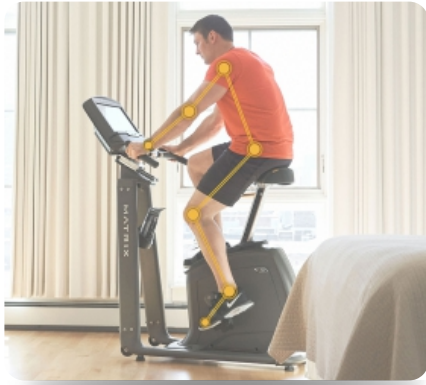

Технология индукционного тормоза Exact Force™. Постоянная, точная и плавная нагрузка, изменяемая нажатием клавиши на консоли. Отсутствие движущихся деталей в механизме регулировки нагрузки делает этот тренажер одновременно очень тихим и надежным

Сдвоенные стойки рамы обеспечат максимальную стабильность тренажера

Сиденье Comfort Arc™ эргономически сконструировано таким образом, чтобы обеспечить максимальный комфорт, поддержку и баланс во время тренировок

Ручяжки регулируются очень просто с помощью рычажка "вверх-вниз", а сиденье с помощью рычажка "поверни-потяни" для идеального положения во время длительных тренировок

Идеально выверенная посадка и биомеханика при длительном педалировании