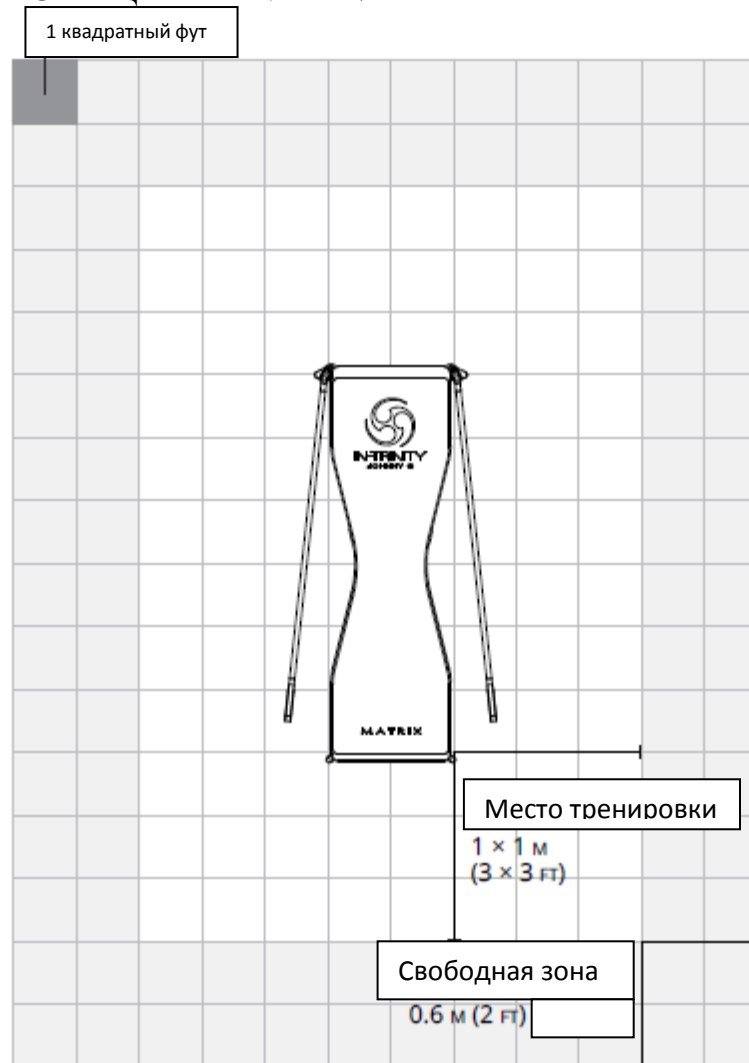

РАСПАКОВКА

Благодарим Вас за покупку изделия MATRIX Fitness. Ваша In-Trinity доска проверяется перед упаковкой. Она поставляется в количестве нескольких штук, чтобы обеспечить компактную упаковку. Перед сборкой, убедитесь в наличии всех компонентов в соответствии со сборочной диаграммой. Осторожно распакуйте устройство из этой коробки и утилизируйте упаковочные материалы в соответствии с местными законами.

ВНИМАНИЕ!

Во избежание травм и предотвращения повреждения компонентов рамы, тщательно ознакомьтесь с инструкцией. Пожалуйста, не забудьте установить оборудование на устойчивой основе. Обеспечить как минимум интервал 0,6 м (24 ") для доступа и прохода к MATRIX оборудованию.

БЕЗИНСТРУМЕНТАЛЬНАЯ СБОРКА

РАЗМЕЩЕНИЕ IN-TRINITY