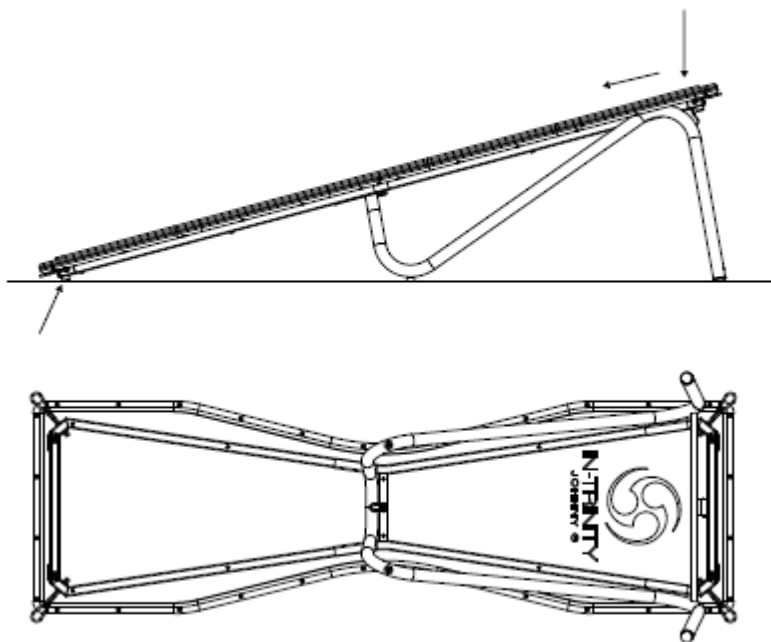

БЕЗИНСТРУМЕНТАЛЬНАЯ СБОРКА

РАЗМЕЩЕНИЕ IN-TRINITY

1

2

3

4

5

6

ТЕХНИЧЕСКИЕ СПЕЦИФИКАЦИИ

Тип	наклонная платформа для функционального и группового тренинга
Упражнения	упражнения для увеличения силы, повышения гибкости и улучшения баланса, координации и подвижности
Рама	сверхпрочная, фигурная опора с поручнями
Нагрузка	собственный вес + использование аксессуаров
Размер тренажера в рабочем состоянии (Д*Ш*В)	194*76*56 см.
Вес нетто	28,5 кг.
Гарантия	5 лет
Производитель	Johnson Health Tech, США
Страна изготовления	Тайвань