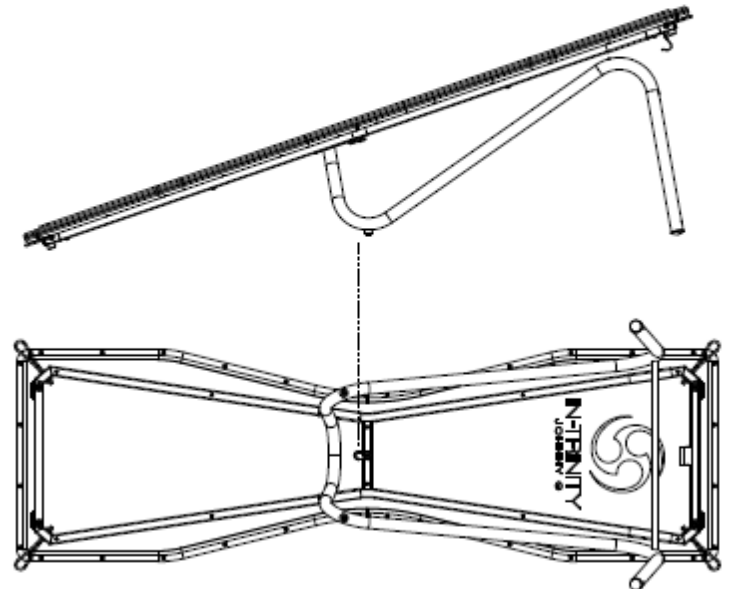

БЕЗИНСТРУМЕНТАЛЬНАЯ СБОРКА

РАЗМЕЩЕНИЕ IN-TRINITY

1

2

3

4

5

6

ТЕХНИЧЕСКИЕ СПЕЦИФИКАЦИИ

Тип	наклонная платформа для функционального и группового тренинга
Упражнения	упражнения для увеличения силы, повышения гибкости и улучшения баланса, координации и подвижности
Рама	сверхпрочная, фигурная опора с поручнями
Нагрузка	собственный вес + использование аксессуаров
Размер тренажера в рабочем состоянии (Д*Ш*В)	194*76*56 см.
Вес нетто	28,5 кг.
Гарантия	5 лет
Производитель	Johnson Health Tech, США
Страна изготовления	Тайвань