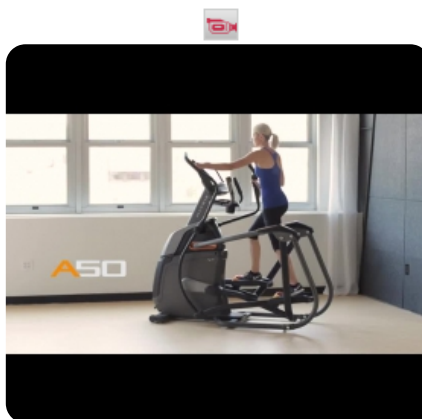

Архангельск (8182)63-90-72
Астана (7172)727-132
Астрахань (8512)99-46-04
Барнаул (3852)73-04-60
Белгород (4722)40-23-64
Брянск (4832)59-03-52
Владивосток (423)249-28-31
Волгоград (844)278-03-48
Вологда (8172)26-41-59
Воронеж (473)204-51-73
Екатеринбург (343)384-55-89
Иваново (4932)77-34-06

Ижевск (3412)26-03-58
Иркутск (395)279-98-46
Казань (843)206-01-48
Калининград (4012)72-03-81
Калуга (4842)92-23-67
Кемерово (3842)65-04-62
Киров (8332)68-02-04
Краснодар (861)203-40-90
Красноярск (391)204-63-61
Курск (4712)77-13-04
Липецк (4742)52-20-81
Киргизия (996)312-96-26-47

Магнитогорск (3519)55-03-13
Москва (495)268-04-70
Мурманск (8152)59-64-93
Набережные Челны (8552)20-53-41
Нижний Новгород (831)429-08-12
Новокузнецк (3843)20-46-81
Новосибирск (383)227-86-73
Омск (3812)21-46-40
Орел (4862)44-53-42
Оренбург (3532)37-68-04
Пенза (8412)22-31-16
Казахстан (772)734-952-31

Пермь (342)205-81-47
Ростов-на-Дону (863)308-18-15
Рязань (4912)46-61-64
Самара (846)206-03-16
Санкт-Петербург (812)309-46-40
Саратов (845)249-38-78
Севастополь (8692)22-31-93
Симферополь (3652)67-13-56
Смоленск (4812)29-41-54
Сочи (862)225-72-31
Ставрополь (8652)20-65-13
Таджикистан (992)427-82-92-69

Сургут (3462)77-98-35
Тверь (4822)63-31-35
Томск (3822)98-41-53
Тула (4872)74-02-29
Тюмень (3452)66-21-18
Ульяновск (8422)24-23-59
Уфа (347)229-48-12
Хабаровск (4212)92-98-04
Челябинск (351)202-03-61
Череповец (8202)49-02-64
Ярославль (4852)69-52-93