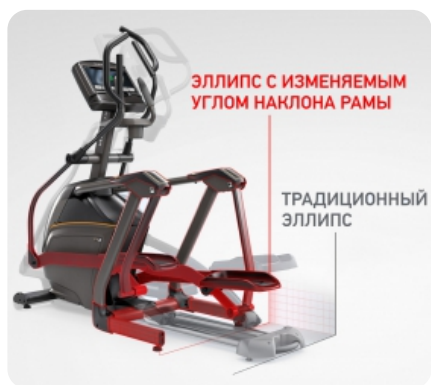

Измерение пульса	сенсорные датчики, Polar приемник (ремень входит в комплектацию)
Консоль	16-дюймовый сенсорный HD-дисплей
Показания консоли	пройденное время, целевое время, оставшееся время, часы, мили/километры, об./мин., текущая скорость, темп, средний темп, пульс, пиковый пульс, калории, ккал/час, Ватты, наклон, предыдущий наклон, нагрузка, предыдущая нагрузка
Кол-во программ	11
Спецификации программ	ручной режим, интервальная, постоянные ватты, для ягодич, целевые (по времени, по дистанции, по калориям), пульсозависимая, Sprint 8, виртуальный ландшафт "Северо-восток Америки", виртуальный ландшафт "Североамериканские горы"
Статистика тренировок	да
Специальные программные возможности	облачный сервис мониторинга тренировок VIEWFIT, виртуальный ландшафт Passport™ Ready, встроенные мультимедийные приложения
Мультимедиа	динамики объемного звучания мощностью 5 Ватт
Интеграция	USB (обновление ПО, зарядка устройств, просмотр медиа-файлов с USB носителей и планшетов и телефонов на ОС Android и Windows), Wi-Fi, Bluetooth (прослушивание аудио с телефона, планшета, MP3 плеера), подключение беспроводных наушников, подключение беспроводного устройства для определения пульса, Audio in/out
Интернет	да (веб-браузер)
Многоязычный интерфейс	да
Вентилятор	нет
Транспортировочные ролики	есть
Компенсаторы неровностей пола	есть
Складывание	нет
Размер в рабочем состоянии (Д*Ш*В)	186*84*180 см.
Вес нетто	146 кг.
Макс. вес пользователя	159 кг.
Питание	220 В.
Энергосбережение	есть
Гарантия	2 года
Производитель	Johnson Health Tech, США
Страна изготовления	КНР

Запатентованный дизайн подвесных педалей Suspension Elliptical™ Technology минимизирует любые шумы и трение деталей, обеспечивая сверхпродолжительный срок службы при максимально эффективных кардио тренировках