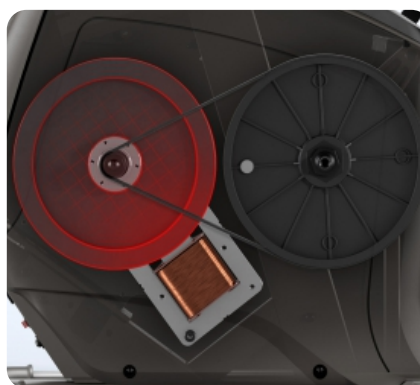

Технология индукционного тормоза Exact Force™. Постоянная, точная и плавная нагрузка, изменяемая нажатием клавиши на консоли. Отсутствие движущихся деталей в механизме регулировки нагрузки делает этот тренажер одновременно очень тихим и надежным