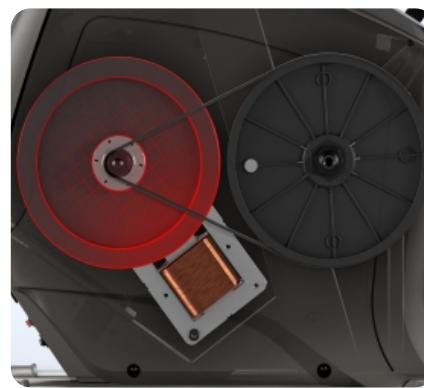

Технология индукционного тормоза Exact Force™. Постоянная, точная и плавная нагрузка, изменяемая нажатием клавиши на консоли. Отсутствие движущихся деталей в механизме регулировки нагрузки делает этот тренажер одновременно очень тихим и надежным