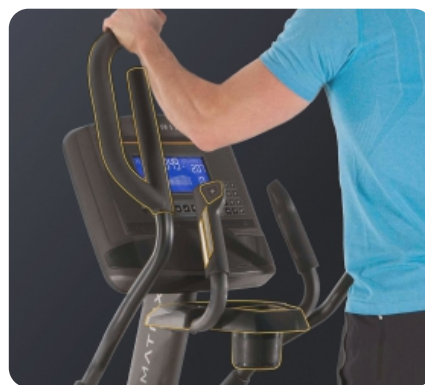

Все для комфортной тренировки. Держатель для бутылки, место для хранения аксессуаров, рукоятки с сенсорами пульса и клавишами управления нагрузкой, увеличенные педали с фактурными вставками для максимального комфорта