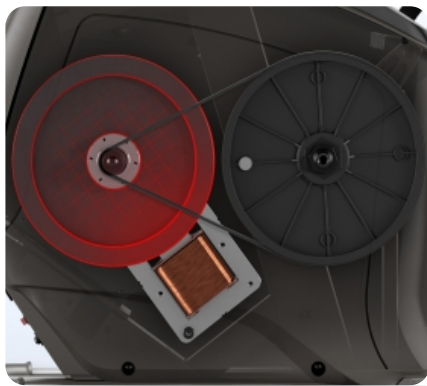

Консоль	8.5-дюймовый LCD дисплей с голубой подсветкой
Показания консоли	пройденное время, оставшееся время, мили/км., об./мин., Ватты, пульс, калории, метаболические единицы, скорость, нагрузка
Кол-во программ	5
Спецификации программ	ручной режим, интервальная, постоянные Ватты, целевая по пульсу, Sprint 8
Статистика тренировок	да
Специальные программные возможности	облачный сервис мониторинга тренировок VIEWFIT, Passport™ Ready
Мультимедиа	нет
Интеграция	USB (обновление ПО, зарядка устройств)
Интернет	нет
Многоязычный интерфейс	нет
Язык(и) интерфейса	английский
Вентилятор	нет
Транспортировочные ролики	есть
Компенсаторы неровностей пола	есть
Складывание	нет
Размер в рабочем состоянии (Д*Ш*В)	173*76*180 см.
Вес нетто	133 кг.
Макс. вес пользователя	147 кг.
Питание	220 В.
Энергосбережение	есть
Гарантия	2 года
Производитель	Johnson Health Tech, США
Страна изготовления	КНР

Технология индукционного тормоза Exact Force™. Постоянная, точная и плавная нагрузка, изменяемая нажатием клавиши на консоли. Отсутствие движущихся деталей в механизме регулировки нагрузки делает этот тренажер одновременно очень тихим и надежным