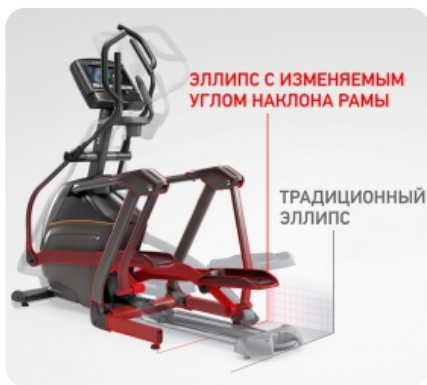

Рукоятки	двухпозиционные с клавишами управления нагрузкой и наклоном и сенсорными датчиками пульса
Измерение пульса	сенсорные датчики, Polar приемник
Консоль	8,5-дюймовый (22 см.) LCD дисплей с голубой подсветкой
Показания консоли	пройденное время, оставшееся время, мили/километры, об./мин., пульс, калории, Ватты, наклон, нагрузка
Кол-во программ	5
Спецификации программ	ручной режим, интервальная, постоянные Ватты, пульсозависимая, Sprint 8
Статистика тренировок	да
Специальные программные возможности	облачный сервис мониторинга тренировок VIEWFIT, виртуальный ландшафт Passport™ Ready
Интеграция	USB (обновление ПО)
Интернет	нет
Многоязычный интерфейс	нет
Язык(и) интерфейса	английский
Вентилятор	нет
Транспортировочные ролики	есть
Компенсаторы неровностей пола	есть
Складывание	нет
Размер в рабочем состоянии (Д*Ш*В)	186*73*164 см.
Вес нетто	142 кг.
Макс. вес пользователя	159 кг.
Питание	220 В.
Энергосбережение	есть
Гарантия	2 года
Производитель	Johnson Health Tech, США
Страна изготовления	КНР

Запатентованный дизайн подвесных педалей Suspension Elliptical™ Technology минимизирует любые шумы и трение деталей, обеспечивая сверхпродолжительный срок службы при максимально эффективных кардио тренировках