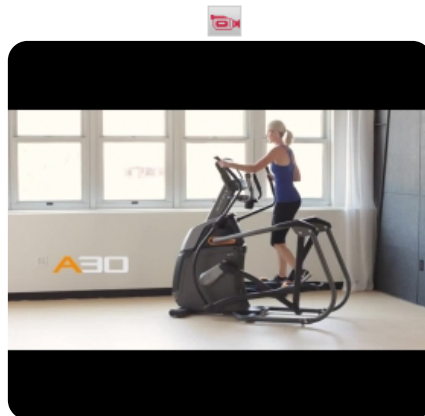

Архангельск (8182)63-90-72
Астана (7172)727-132
Астрахань (8512)99-46-04
Барнаул (3852)73-04-60
Белгород (4722)40-23-64
Брянск (4832)59-03-52
Владивосток (423)249-28-31
Волгоград (844)278-03-48
Вологда (8172)26-41-59
Воронеж (473)204-51-73
Екатеринбург (343)384-55-89
Иваново (4932)77-34-06

Ижевск (3412)26-03-58
Иркутск (395)279-98-46
Казань (843)206-01-48
Калининград (4012)72-03-81
Калуга (4842)92-23-67
Кемерово (3842)65-04-62
Киров (8332)68-02-04
Краснодар (861)203-40-90
Красноярск (391)204-63-61
Курск (4712)77-13-04
Липецк (4742)52-20-81
Киргизия (996)312-96-26-47

Магнитогорск (3519)55-03-13
Москва (495)268-04-70
Мурманск (8152)59-64-93
Набережные Челны (8552)20-53-41
Нижний Новгород (831)429-08-12
Новокузнецк (3843)20-46-81
Новосибирск (383)227-86-73
Омск (3812)21-46-40
Орел (4862)44-53-42
Оренбург (3532)37-68-04
Пенза (8412)22-31-16
Казахстан (772)734-952-31

Пермь (342)205-81-47
Ростов-на-Дону (863)308-18-15
Рязань (4912)46-61-64
Самара (846)206-03-16
Санкт-Петербург (812)309-46-40
Саратов (845)249-38-78
Севастополь (8692)22-31-93
Симферополь (3652)67-13-56
Смоленск (4812)29-41-54
Сочи (862)225-72-31
Ставрополь (8652)20-65-13
Таджикистан (992)427-82-92-69

Сургут (3462)77-98-35
Тверь (4822)63-31-35
Томск (3822)98-41-53
Тула (4872)74-02-29
Тюмень (3452)66-21-18
Ульяновск (8422)24-23-59
Уфа (347)229-48-12
Хабаровск (4212)92-98-04
Челябинск (351)202-03-61
Череповец (8202)49-02-64
Ярославль (4852)69-52-93