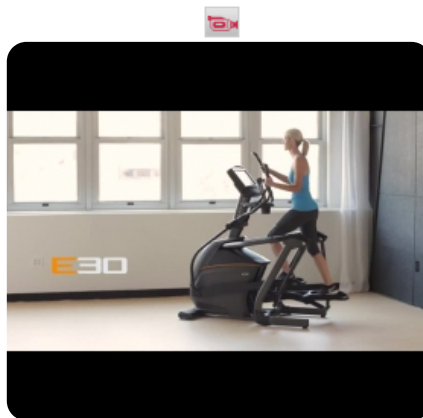

Архангельск (8182)63-90-72
Астана (7172)727-132
Астрахань (8512)99-46-04
Барнаул (3852)73-04-60
Белгород (4722)40-23-64
Брянск (4832)59-03-52
Владивосток (423)249-28-31
Волгоград (844)278-03-48
Вологда (8172)26-41-59
Воронеж (473)204-51-73
Екатеринбург (343)384-55-89
Иваново (4932)77-34-06

Ижевск (3412)26-03-58
Иркутск (395)279-98-46
Казань (843)206-01-48
Калининград (4012)72-03-81
Калуга (4842)92-23-67
Кемерово (3842)65-04-62
Киров (8332)68-02-04
Краснодар (861)203-40-90
Красноярск (391)204-63-61
Курск (4712)77-13-04
Липецк (4742)52-20-81
Киргизия (996)312-96-26-47

Магнитогорск (3519)55-03-13
Москва (495)268-04-70
Мурманск (8152)59-64-93
Набережные Челны (8552)20-53-41
Нижний Новгород (831)429-08-12
Новокузнецк (3843)20-46-81
Новосибирск (383)227-86-73
Омск (3812)21-46-40
Орел (4862)44-53-42
Оренбург (3532)37-68-04
Пенза (8412)22-31-16
Казахстан (772)734-952-31

Пермь (342)205-81-47
Ростов-на-Дону (863)308-18-15
Рязань (4912)46-61-64
Самара (846)206-03-16
Санкт-Петербург (812)309-46-40
Саратов (845)249-38-78
Севастополь (8692)22-31-93
Симферополь (3652)67-13-56
Смоленск (4812)29-41-54
Сочи (862)225-72-31
Ставрополь (8652)20-65-13
Таджикистан (992)427-82-92-69

Сургут (3462)77-98-35
Тверь (4822)63-31-35
Томск (3822)98-41-53
Тула (4872)74-02-29
Тюмень (3452)66-21-18
Ульяновск (8422)24-23-59
Уфа (347)229-48-12
Хабаровск (4212)92-98-04
Челябинск (351)202-03-61
Череповец (8202)49-02-64
Ярославль (4852)69-52-93

<https://matrix.nt-rt.ru> || mxb@nt-rt.ru