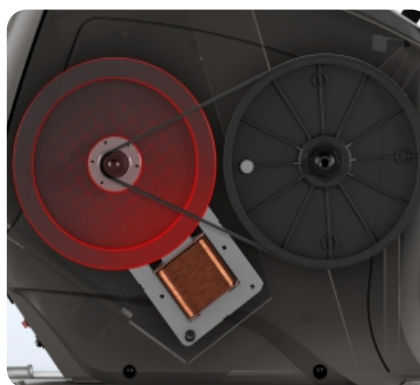

Технология индукционного тормоза Exact Force™. Постоянная, точная и плавная нагрузка, изменяемая нажатием клавиши на консоли. Отсутствие движущихся деталей в механизме регулировки нагрузки делает этот тренажер одновременно очень тихим и надежным