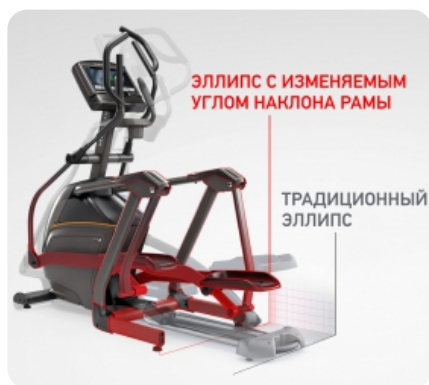

Измерение пульса	сенсорные датчики, Polar приемник
Консоль	8,5-дюймовый (22 см.) LCD дисплей с голубой подсветкой
Показания консоли	пройденное время, оставшееся время, мили/километры, об./мин., пульс, калории, Ватты, наклон, нагрузка
Кол-во программ	5
Спецификации программ	ручной режим, интервальная, постоянные Ватты, пульсозависимая, Sprint 8
Статистика тренировок	да
Специальные программные возможности	облачный сервис мониторинга тренировок VIEWFIT, Passport™ Ready
Интеграция	USB (обновление ПО)
Интернет	нет
Многоязычный интерфейс	нет
Язык(и) интерфейса	английский
Вентилятор	нет
Транспортировочные ролики	есть
Компенсаторы неровностей пола	есть
Складывание	нет
Размер в рабочем состоянии (Д*Ш*В)	186*84*180 см.
Вес нетто	146 кг.
Макс. вес пользователя	159 кг.
Питание	220 В.
Энергосбережение	есть
Гарантия	2 года
Производитель	Johnson Health Tech, США
Страна изготовления	КНР

Запатентованный дизайн подвесных педалей Suspension Elliptical™ Technology минимизирует любые шумы и трение деталей, обеспечивая сверхпродолжительный срок службы при максимально эффективных кардио тренировках