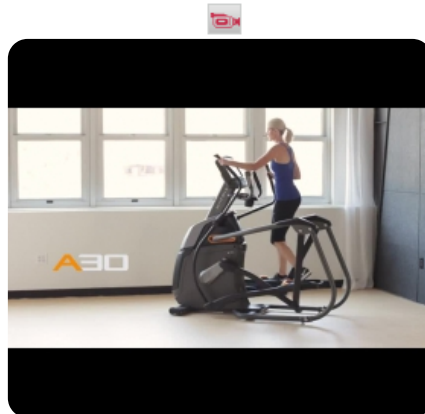

Архангельск (8182)63-90-72
Астана (7172)727-132
Астрахань (8512)99-46-04
Барнаул (3852)73-04-60
Белгород (4722)40-23-64
Брянск (4832)59-03-52
Владивосток (423)249-28-31
Волгоград (844)278-03-48
Вологда (8172)26-41-59
Воронеж (473)204-51-73
Екатеринбург (343)384-55-89
Иваново (4932)77-34-06

Ижевск (3412)26-03-58
Иркутск (395)279-98-46
Казань (843)206-01-48
Калининград (4012)72-03-81
Калуга (4842)92-23-67
Кемерово (3842)65-04-62
Киров (8332)68-02-04
Краснодар (861)203-40-90
Красноярск (391)204-63-61
Курск (4712)77-13-04
Липецк (4742)52-20-81
Киргизия (996)312-96-26-47

Магнитогорск (3519)55-03-13
Москва (495)268-04-70
Мурманск (8152)59-64-93
Набережные Челны (8552)20-53-41
Нижний Новгород (831)429-08-12
Новокузнецк (3843)20-46-81
Новосибирск (383)227-86-73
Омск (3812)21-46-40
Орел (4862)44-53-42
Оренбург (3532)37-68-04
Пенза (8412)22-31-16
Казахстан (772)734-952-31

Пермь (342)205-81-47
Ростов-на-Дону (863)308-18-15
Рязань (4912)46-61-64
Самара (846)206-03-16
Санкт-Петербург (812)309-46-40
Саратов (845)249-38-78
Севастополь (8692)22-31-93
Симферополь (3652)67-13-56
Смоленск (4812)29-41-54
Сочи (862)225-72-31
Ставрополь (8652)20-65-13
Таджикистан (992)427-82-92-69

Сургут (3462)77-98-35
Тверь (4822)63-31-35
Томск (3822)98-41-53
Тула (4872)74-02-29
Тюмень (3452)66-21-18
Ульяновск (8422)24-23-59
Уфа (347)229-48-12
Хабаровск (4212)92-98-04
Челябинск (351)202-03-61
Череповец (8202)49-02-64
Ярославль (4852)69-52-93