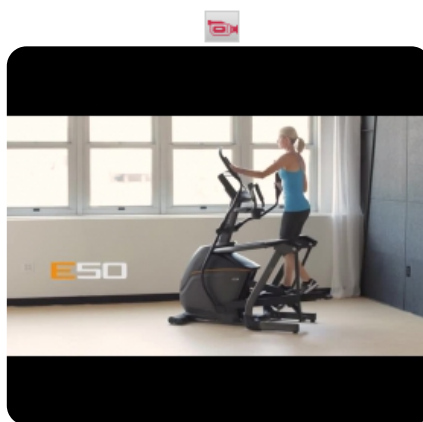

Увеличенные педали с прорезиненной вставкой

Оптимальная высота подъема на тренажер - 22 см.

Управление нагрузкой прямо с рукояток

Мультипозиционные рукоятки обеспечат максимальную эргономику для пользователей разного роста и телосложения