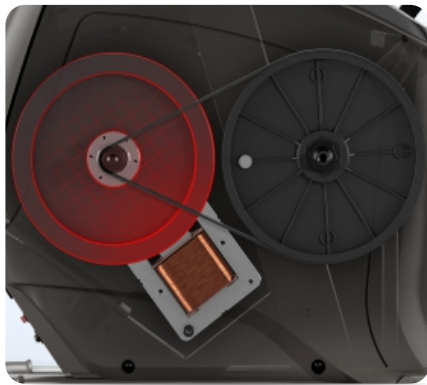

Измерение пульса	сенсорные датчики, Polar приемник (ремень входит в комплектацию)
Консоль	10-дюймовый сенсорный HD-дисплей
Показания консоли	пройденное время, целевое время, оставшееся время, часы, мили/километры, об./мин., текущая скорость, темп, средний темп, пульс, пиковый пульс, калории, ккал/час, Ватты, метаболические единицы (METS), нагрузка, предыдущая нагрузка
Кол-во программ	10
Спецификации программ	ручной режим, интервальная, постоянные ватты, целевые (по времени, по дистанции, по калориям), пульсозависимая, Sprint 8, виртуальный ландшафт "Северо-восток Америки", виртуальный ландшафт "Североамериканские горы"
Статистика тренировок	да
Специальные программные возможности	облачный сервис мониторинга тренировок VIEWFIT, виртуальный ландшафт Passport™ Ready, встроенные мультимедийные приложения
Мультимедиа	динамики объемного звучания мощностью 5 Ватт
Интеграция	USB (обновление ПО, зарядка устройств, просмотр медиа-файлов с USB носителей и планшетов и телефонов на ОС Android и Windows), Wi-Fi, Bluetooth (прослушивание аудио с телефона, планшета, MP3 плеера), подключение беспроводных наушников, подключение беспроводного устройства для определения пульса, Audio in/out
Интернет	wi-fi
Многоязычный интерфейс	да
Вентилятор	нет
Транспортировочные ролики	есть
Компенсаторы неровностей пола	есть
Складывание	нет
Размер в рабочем состоянии (Д*Ш*В)	173*76*180 см.
Вес нетто	133 кг.
Макс. вес пользователя	147 кг.
Питание	220 В.
Энергосбережение	есть
Гарантия	2 года
Производитель	Johnson Health Tech, США
Страна изготовления	КНР

Технология индукционного тормоза Exact Force™. Постоянная, точная и плавная нагрузка, изменяемая нажатием клавиши на консоли. Отсутствие движущихся деталей в механизме регулировки нагрузки делает этот тренажер одновременно очень тихим и надежным