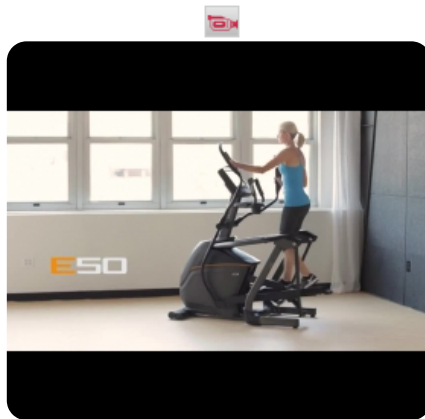

Увеличенные педали с прорезиненной вставкой

Оптимальная высота подъема на тренажер - 22 см.

Управление нагрузкой прямо с рукояток

Мультипозиционные рукоятки обеспечат максимальную эргономику для пользователей разного роста и телосложения