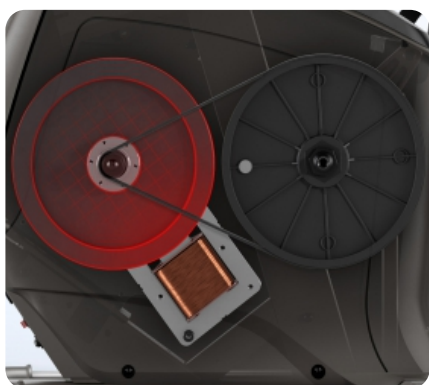

Измерение пульса	сенсорные датчики, Polar приемник (ремень входит в комплектацию)
Консоль	16-дюймовый сенсорный HD-дисплей
Показания консоли	пройденное время, целевое время, оставшееся время, часы, мили/километры, об./мин., текущая скорость, темп, средний темп, пульс, пиковый пульс, калории, ккал/час, Ватты, метаболические единицы, нагрузка, предыдущая нагрузка
Кол-во программ	11
Спецификации программ	ручной режим, холмы, интервальная, постоянные ватты, целевые (по времени, по дистанции, по калориям), пульсозависимая, Sprint 8, виртуальный ландшафт "Северо-восток Америки", виртуальный ландшафт "Североамериканские горы"
Статистика тренировок	да
Специальные программные возможности	облачный сервис мониторинга тренировок VIEWFIT, виртуальный ландшафт Passport™ Ready, встроенные мультимедийные приложения
Мультимедиа	динамики объемного звучания мощностью 5 Ватт
Интеграция	USB (обновление ПО, зарядка устройств, просмотр медиа-файлов с USB носителей и планшетов и телефонов на ОС Android и Windows), Wi-Fi, Bluetooth (прослушивание аудио с телефона, планшета, MP3 плеера), подключение беспроводных наушников, подключение беспроводного устройства для определения пульса, Audio in/out
Интернет	да (веб-браузер)
Многоязычный интерфейс	да
Вентилятор	нет
Транспортировочные ролики	есть
Компенсаторы неровностей пола	есть
Складывание	нет
Размер в рабочем состоянии (Д*Ш*В)	173*76*180 см.
Вес нетто	133 кг.
Макс. вес пользователя	147 кг.
Питание	220 В.
Энергосбережение	есть
Гарантия	2 года
Производитель	Johnson Health Tech, США
Страна изготовления	КНР

Технология индукционного тормоза Exact Force™. Постоянная, точная и плавная нагрузка, изменяемая нажатием клавиши на консоли. Отсутствие движущихся деталей в механизме регулировки нагрузки делает этот тренажер одновременно очень тихим и надежным