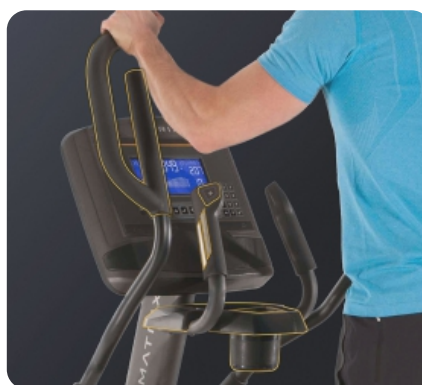

Все для комфортной тренировки. Держатель для бутылки, место для хранения аксессуаров, рукоятки с сенсорами пульса и клавишами управления нагрузкой, увеличенные педали с фактурными вставками для максимального комфорта