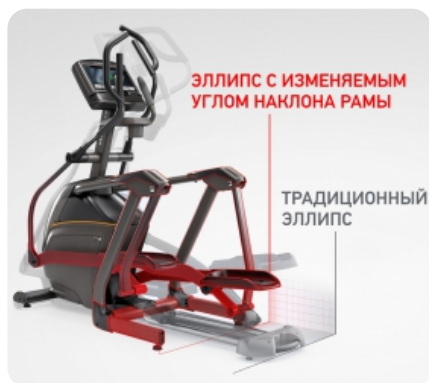

Рукоятки	двухпозиционные с клавишами управления нагрузкой и наклоном и сенсорными датчиками пульса
Измерение пульса	сенсорные датчики, Polar приемник (ремень входит в комплектацию)
Консоль	16-дюймовый сенсорный дисплей
Показания консоли	пройденное время, целевое время, оставшееся время, часы, мили/километры, об./мин., текущая скорость, темп, средний темп, пульс, пиковый пульс, калории, ккал/час, Ватты, наклон, предыдущий наклон, нагрузка, предыдущая нагрузка
Кол-во программ	11
Спецификации программ	ручной режим, интервальная, холмистая местность, сжигание жира, целевые (по времени, по дистанции, по калориям), пульсозависимая, Sprint 8, виртуальный ландшафт "Северо-восток Америки", виртуальный ландшафт "Североамериканские горы"
Статистика тренировок	да
Специальные программные возможности	облачный сервис мониторинга тренировок VIEWFIT, виртуальный ландшафт Passport™ Ready, встроенные мультимедийные приложения
Мультимедиа	динамики объемного звучания мощностью 5 Ватт
Интеграция	USB (обновление ПО, зарядка устройств), Wi-Fi, Bluetooth (прослушивание аудио с телефона, планшета, MP3 плеера), подключение беспроводных наушников, подключение беспроводного устройства для определения пульса, Audio in/out
Интернет	Wi-Fi
Многоязычный интерфейс	да
Вентилятор	нет
Транспортировочные ролики	есть
Компенсаторы неровностей пола	есть
Складывание	нет
Размер в рабочем состоянии (Д*Ш*В)	186*73*164 см.
Размер в упаковке (Д*Ш*В)	2 коробки 200*77*80 см/ 49*48*19,5 см
Вес нетто	142 кг.
Вес брутто	173,5 кг
Макс. вес пользователя	159 кг.
Питание	220 В.
Энергосбережение	есть
Гарантия	2 года
Производитель	Johnson Health Tech, США
Страна изготовления	КНР

Запатентованный дизайн подвесных педалей Suspension Elliptical™ Technology минимизирует любые шумы и трение деталей, обеспечивая сверхпродолжительный срок службы при максимально эффективных кардио тренировках