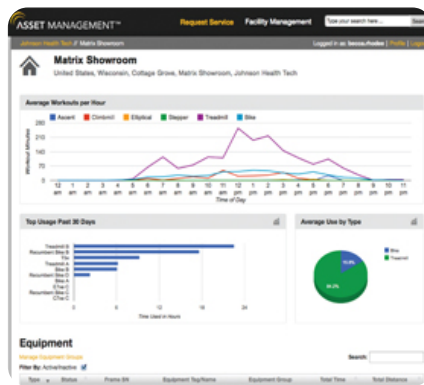

Приводная система ECV™ не требует обслуживания и имеет минимальный уровень шума

Система защиты от пота для лучшей защиты узлов и деталей от коррозии

Съемные блоки и ряд других инноваций для быстрого сервисного обслуживания

Внешний роутер Matrix Asset Management™ для сбора и анализа данных состояния оборудования в режиме on-line

WEB интерфейс Asset Management™ выводит массу различных эксплуатационных показателей, полезных как для управляющего клубом, так и сервисной службы