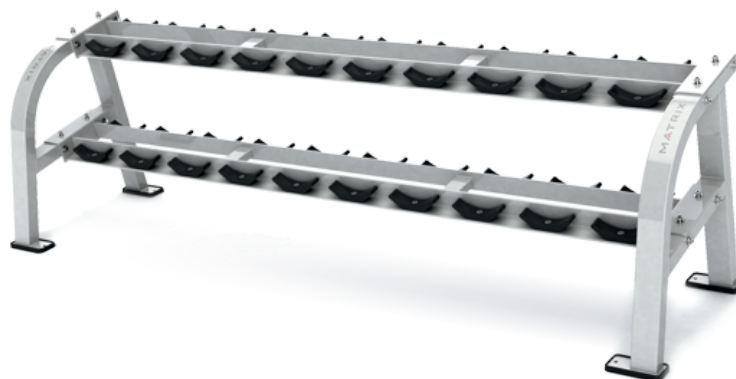

## MATRIX G1-FW158 Подставка под гантели

Стойка под гантели одноярусная.

|  |                          |
|--|--------------------------|
| Назначение                                   | профессиональное         |
| Тип  | свободный вес            |
| Складывание                                  | нет                      |
| Размер тренажера в рабочем состоянии (Д*Ш*В) | 244*64*71 см.            |
| Вес нетто                                    | 63 кг.                   |
| Гарантия                                     | 3 года                   |
| Производитель                                | Johnson Health Tech, США |
| Страна изготовления                          | КНР                      |

## MATRIX G1-FW159 Подставка под гантели

Стойка под гантели 2-ярусная.

|  |                          |
|--|--------------------------|
| Назначение                                   | профессиональное         |
| Тип  | свободный вес            |
| Складывание                                  | нет                      |
| Размер тренажера в рабочем состоянии (Д*Ш*В) | 244*66*71 см.            |
| Вес нетто                                    | 100 кг.                  |
| Гарантия                                     | 3 года                   |
| Производитель                                | Johnson Health Tech, США |
| Страна изготовления                          | КНР                      |