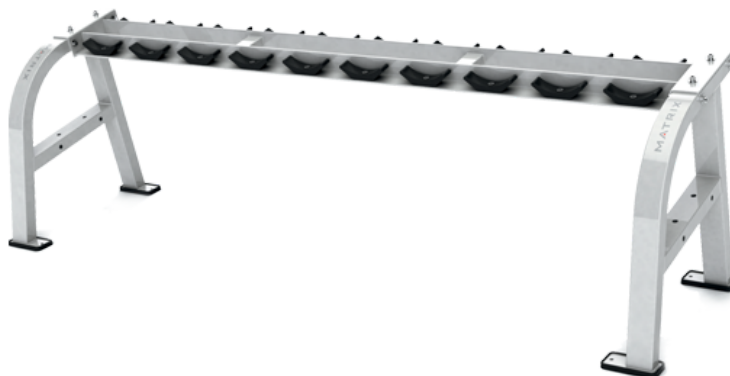

## MATRIX G1-FW158 Подставка под гантели

Стойка под гантели одноярусная.

|  |                          |
|--|--------------------------|
| Назначение                                   | профессиональное         |
| Тип  | свободный вес            |
| Складывание                                  | нет                      |
| Размер тренажера в рабочем состоянии (Д*Ш*В) | 244*64*71 см.            |
| Вес нетто                                    | 63 кг.                   |
| Гарантия                                     | 3 года                   |
| Производитель                                | Johnson Health Tech, США |
| Страна изготовления                          | КНР                      |

## MATRIX G1-FW159 Подставка под гантели

Стойка под гантели 2-ярусная.

|  |                          |
|--|--------------------------|
| Назначение                                   | профессиональное         |
| Тип  | свободный вес            |
| Складывание                                  | нет                      |
| Размер тренажера в рабочем состоянии (Д*Ш*В) | 244*66*71 см.            |
| Вес нетто                                    | 100 кг.                  |
| Гарантия                                     | 3 года                   |
| Производитель                                | Johnson Health Tech, США |
| Страна изготовления                          | КНР                      |