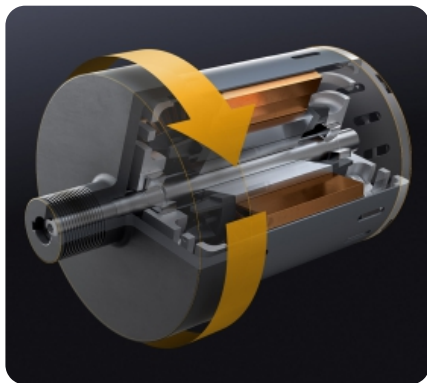

Размер бегового полотна	152*56 см.
Регулировка угла наклона	электрическая
Наклон бегового полотна	0% - 15%
Дека	25,4 мм.
Система амортизации	Ultimate Deck System™
Измерение пульса	сенсорные датчики, Polar приемник
Консоль	8.5-дюймовый LCD дисплей с голубой подсветкой
Показания консоли	пройденное время, оставшееся время, мили/км., об./мин., текущая скорость (мили/ км/ч.), темп, пульс, калории, наклон
Кол-во программ	5
Спецификации программ	ручной режим, интервальная, холмы, пульсозависимая, Sprint 8
Статистика тренировок	да
Специальные программные возможности	облачный сервис мониторинга тренировок VIEWFIT, Passport™ Ready
Интеграция	USB (обновление ПО)
Интернет	нет
Многоязычный интерфейс	нет
Язык(и) интерфейса	английский
Вентилятор	нет
Транспортировочные ролики	есть
Компенсаторы неровностей пола	есть
Складывание	нет
Размер в рабочем состоянии (Д*Ш*В)	201*92*153 см.
Вес нетто	138 кг.
Макс. вес пользователя	181 кг.
Питание	сеть 220 Вольт
Энергосбережение	есть
Гарантия	3 года
Производитель	Johnson Health Tech, США
Страна изготовления	КНР

Мотор переменного тока мощностью 3 л.с. отличается эффективностью, надежностью и высоким качеством исполнения. Минимальное количество компонентов требует минимум обслуживания, а отсутствие трения между ними не перегревает его и делает бесшумным