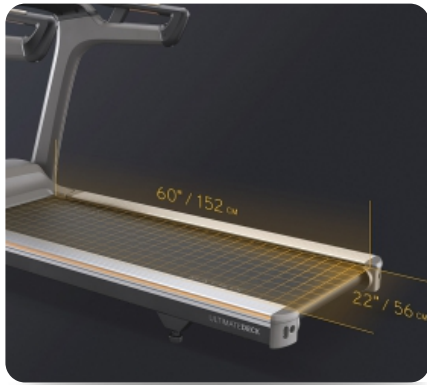

Беговое полотно размером 152x56 см. идеально подойдет как для продолжительных тренировок и марафонских дистанций, так и интервальных тренировок и взрывных спринтов