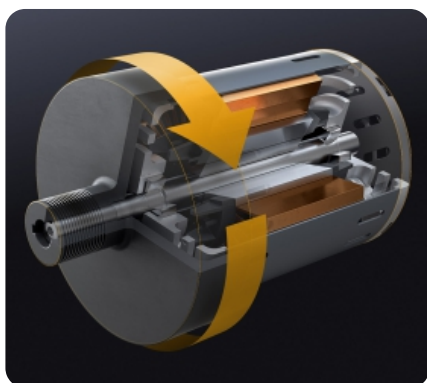

Размер бегового полотна	152*56 см.
Регулировка угла наклона	электрическая
Наклон бегового полотна	0% - 15%
Дека	25,4 мм.
Система амортизации	Ultimate Deck System™
Измерение пульса	сенсорные датчики, Polar приемник (ремень включен в комплектацию)
Консоль	16-дюймовый сенсорный HD-дисплей
Показания консоли	пройденное время, целевое время, оставшееся время, часы, мили/км., об./мин., текущая скорость (мили/ км/ч.), предыдущая скорость (мили/ км/ч.), темп, средний темп, пульс, пиковый пульс, калории, калории/час, Ватты, метаболические единицы (METS), наклон
Кол-во программ	11
Спецификации программ	ручной режим, холмы, интервальная, целевые (по времени, по дистанции, по калориям), пульсозависимая (по дистанции), пульсозависимая (по наклону), Sprint 8, виртуальный ландшафт "Северо-восток Америки", виртуальный ландшафт "Североамериканские горы"
Статистика тренировок	да
Специальные программные возможности	облачный сервис мониторинга тренировок VIEWFIT, виртуальный ландшафт Passport™ Ready, встроенные мультимедийные приложения
Мультимедиа	динамики объемного звучания мощностью 5 Ватт
Интеграция	USB (обновление ПО, зарядка устройств, просмотр медиа-файлов с USB носителей и планшетов и телефонов на ОС Android и Windows), Wi-Fi, Bluetooth (прослушивание аудио с телефона, планшета, MP3 плеера), подключение беспроводных наушников
Интернет	да (веб-браузер)
Многоязычный интерфейс	да
Вентилятор	нет
Транспортировочные ролики	есть
Компенсаторы неровностей пола	есть
Складывание	нет
Размер в рабочем состоянии (Д*Ш*В)	201*92*153 см.
Вес нетто	138 кг.
Макс. вес пользователя	181 кг.
Питание	сеть 220 Вольт
Гарантия	3 года
Производитель	Johnson Health Tech, США
Страна изготовления	КНР

Мотор переменного тока мощностью 3 л.с. отличается эффективностью, надежностью и высоким качеством исполнения. Минимальное количество компонентов требует минимум обслуживания, а отсутствие трения между ними не перегревает его и делает бесшумным