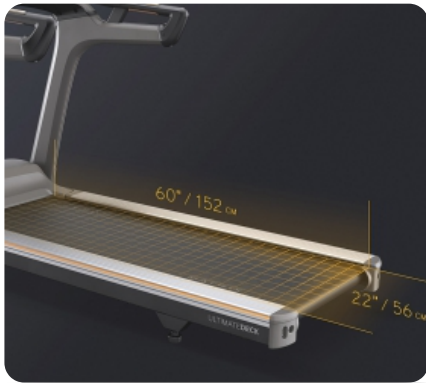

Беговое полотно размером 152x56 см. идеально подойдет как для продолжительных тренировок и марафонских дистанций, так и интервальных тренировок и взрывных спринтов