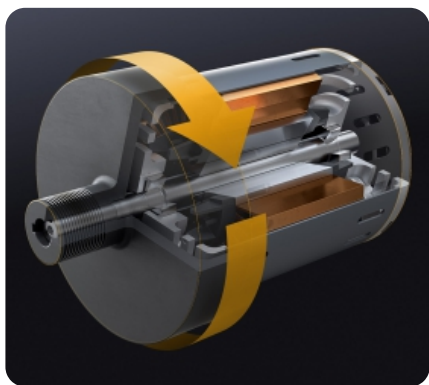

Размер бегового полотна	152*56 см.
Регулировка угла наклона	электрическая
Наклон бегового полотна	0% - 15%
Дека	25,4 мм.
Система амортизации	Ultimate Deck System™
Измерение пульса	сенсорные датчики, Polar приемник (ремень включен в комплектацию)
Консоль	10-дюймовый сенсорный HD-дисплей
Показания консоли	пройденное время, целевое время, оставшееся время, часы, мили/км., об./мин., текущая скорость (мили/ км/ч.), предыдущая скорость (мили/ км/ч.), темп, средний темп, пульс, пиковый пульс, калории, калории/час, Ватты, метаболические единицы (METS), наклон
Кол-во программ	11
Спецификации программ	ручной режим, холмы, интервальная, целевые (по времени, по дистанции, по калориям), пульсозависимая (по дистанции), пульсозависимая (по наклону), Sprint 8, виртуальный ландшафт "Северо-восток Америки", виртуальный ландшафт "Североамериканские горы"
Статистика тренировок	да
Специальные программные возможности	облачный сервис мониторинга тренировок VIEWFIT, виртуальный ландшафт Passport™ Ready, встроенные мультимедийные приложения
Мультимедиа	динамики объемного звучания мощностью 3 Ватт
Интеграция	USB (обновление ПО, зарядка устройств, просмотр медиа-файлов с USB носителей и планшетов и телефонов на ОС Android и Windows), Wi-Fi, Bluetooth (прослушивание аудио с телефона, планшета, MP3 плеера), подключение беспроводных наушников
Интернет	да (веб-браузер)
Многоязычный интерфейс	да
Вентилятор	нет
Подставка под планшет	есть
Транспортировочные ролики	есть
Компенсаторы неровностей пола	есть
Складывание	нет
Размер в рабочем состоянии (Д*Ш*В)	201*91*156 см.
Размер в упаковке (Д*Ш*В)	230*98*40 см./49*48*19,50 см.
Вес нетто	138 кг.
Вес брутто	176 кг.
Макс. вес пользователя	181 кг.
Питание	сеть 220 Вольт
Гарантия	3 года
Производитель	Johnson Health Tech, США
Страна изготовления	КНР

Мотор переменного тока мощностью 3 л.с. отличается эффективностью, надежностью и высоким качеством исполнения. Минимальное количество компонентов требует минимум обслуживания, а отсутствие трения между ними не перегревает его и делает бесшумным