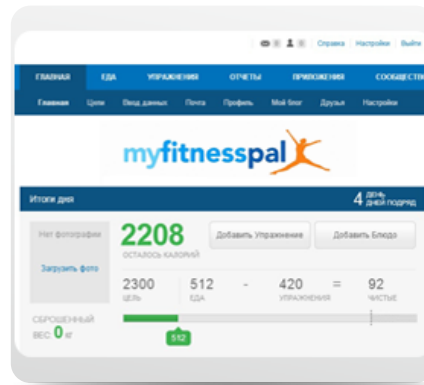

16-ти дюймовый сенсорный тач TFT-LCD дисплей Vista Clear™ на ОС Android с WI-FI доступом к различным интернет приложениям

Брендинг интерфейса под свой клуб

xID - личная учетная запись для мониторинга статистики тренировок

SPRINT 8 - научно-разработанная программа для высокоинтенсивных интервальных кардио тренировок (ВИИТ)

Доступ в кабинет управления Asset Management™ с консоли либо мобильного устройства

Элемент пользовательского программного интерфейса

Синхронизация видео- и аудио-файлов с большинством современных планшетов и смартфонов

Виртуальный ландшафт™ - технология синхронизации тренажера и специально снятых видео роликов

Online сервис Netpulse дает возможность задавать тренировочные цели и следить за их реализацией