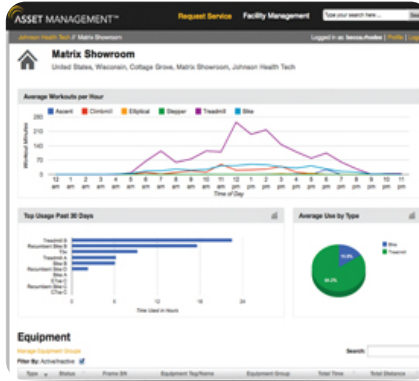

Съемная крышка маховика и ряд других улучшений для быстрого сервисного обслуживания

Внешний роутер Matrix Asset Management™ для сбора и анализа данных состояния оборудования в режиме on-line

WEB интерфейс Asset Management™ выводит массу различных эксплуатационных показателей, полезных как для управляющего клубом, так и сервисной службы