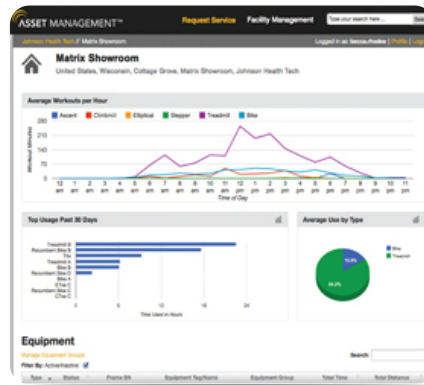

Электрически изменяемый угол наклона для самых эффективных и разнообразных тренировок

Разработанная Институтом Купера траектория Bioradius Perfect Stride™ для наилучшего аэробного результата

Контурные эргономичные рукоятки с датчиками пульса и клавишами управления для большего комфорта

Независимость от электросетей для экономии электроэнергии и оптимального расположения

Съемная крышка маховика и ряд других улучшений для быстрого сервисного обслуживания

Внешний роутер Matrix Asset Management™ для сбора и анализа данных состояния оборудования в режиме on-line