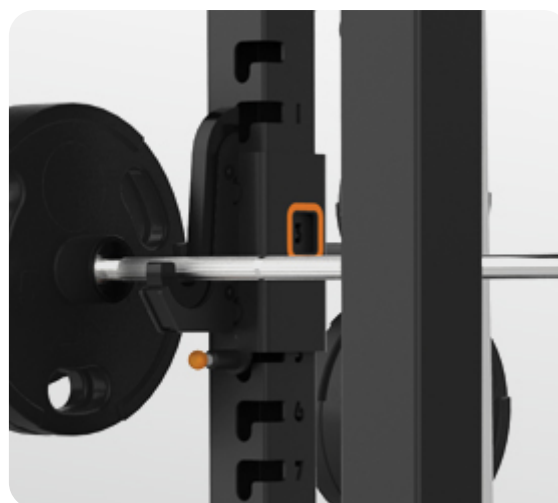

визуальный индикатор установочной высоты и цветной штырь-блокировка позволяют изменить уровень установки грифа просто и быстро